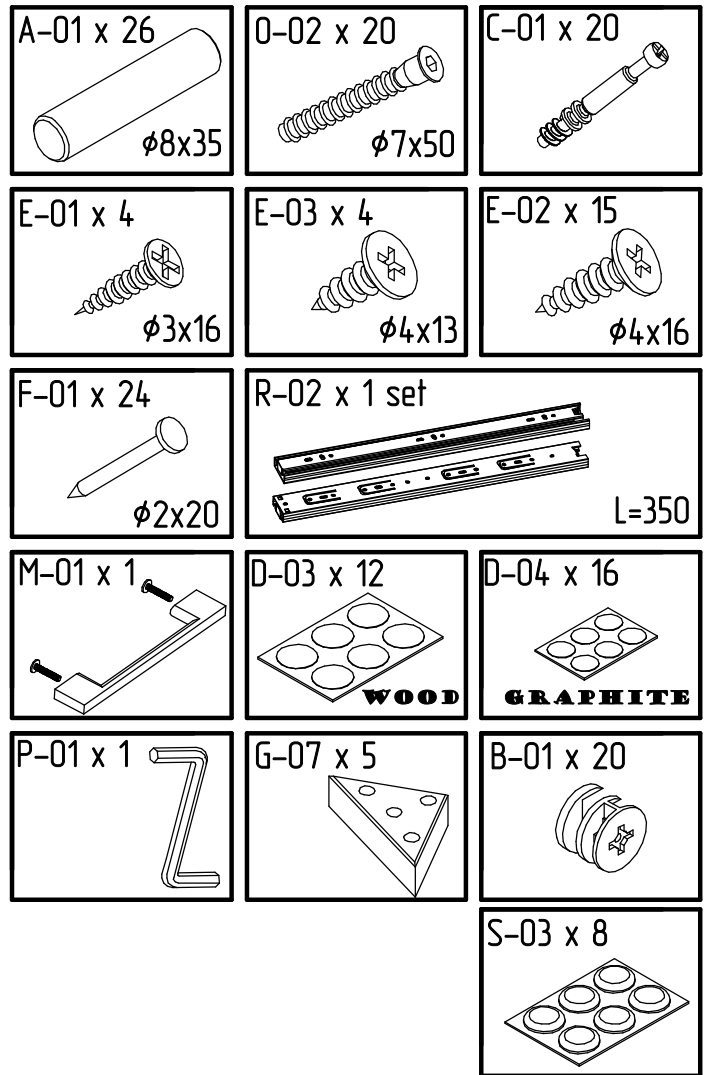

№	a x b x c	n
1	1328 x 401 x 16	1
2	1328 x 401 x 16	1
3	340 x 400 x 16	1
4	340 x 400 x 16	1
5	340 x 399 x 16	1
6	800 x 383 x 16	1
7	796 x 164 x 16	1
8	360 x 137 x 16	1
9	360 x 137 x 16	1
10	742 x 123 x 16	1
11	383 x 171 x 16	4
12	383 x 306 x 16	4
13	756 x 366 x 3...3,2	1
14	828 x 180 x 3...3,2	1