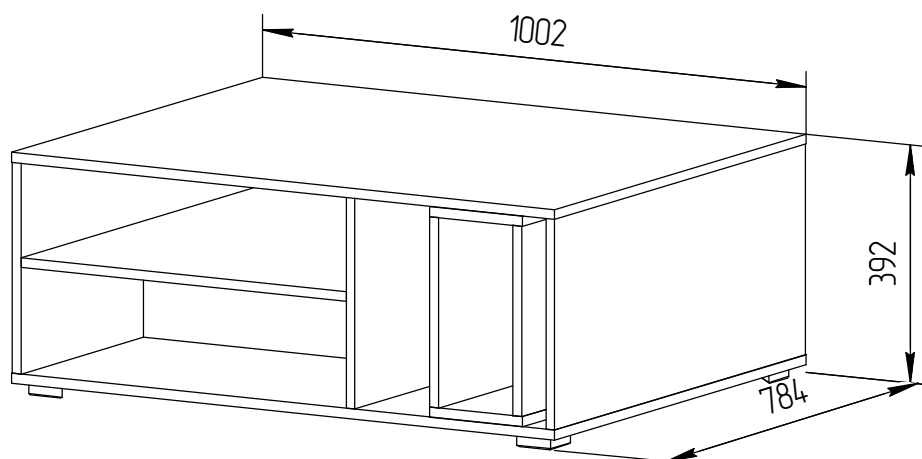

MYSTAR

МЕБЕЛЬ, КОТОРАЯ РАДУЕТ

Инструкция по сборке
"Инсар"

Стол журнальный
ИВ-117.03.00

Instrukcja montażu mebli
"Insar"

STOLIK KAWOWY
IV-117.03.00

Assembly instructions
"Insar"

Coffee table
IV-117.03.00

E-mail: sales@mystar.by

№	a x b x c	n
1	1002 x 784 x 16	1
2	1002 x 784 x 16	1
3	782 x 340 x 16	1
4	782 x 340 x 16	1
5	782 x 340 x 16	1
6	600 x 782 x 16	1
7	600 x 172 x 16	1
8	352 x 340 x 16	1
9	383 x 171 x 16	4
10	383 x 306 x 16	4