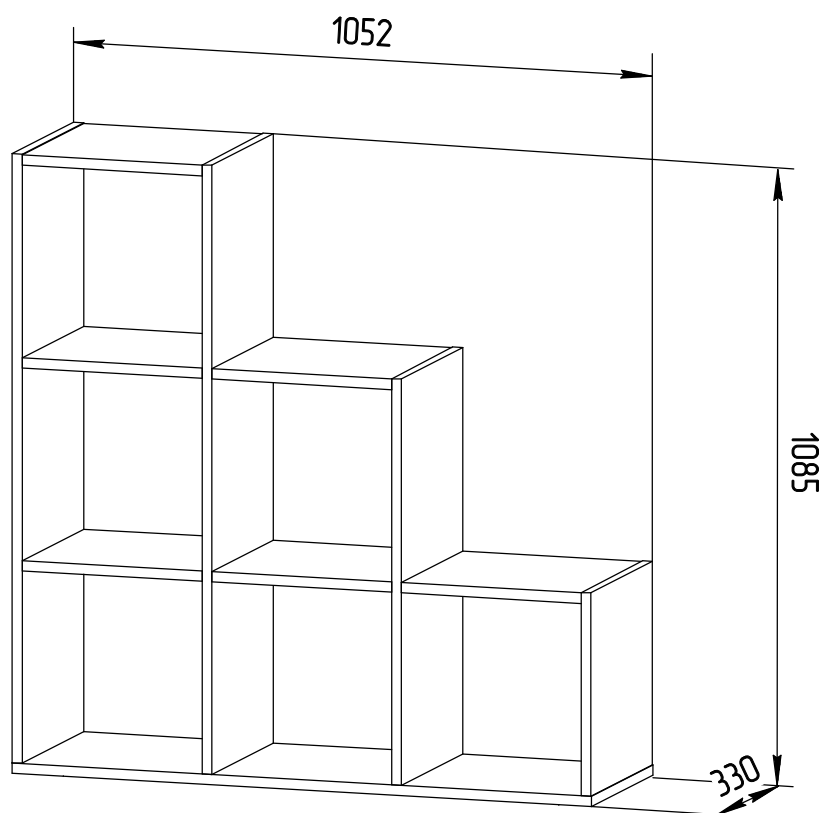

# MYSTAR

МЕБЕЛЬ, КОТОРАЯ РАДУЕТ

Инструкция по сборке  
"DUO"  
Стеллаж  
ИВ-118.11.00

Instrukcja montażu mebli  
"DUO"  
REGAŁ  
IV-118.11.00

Assembly instructions  
"DUO"  
Rack  
IV-118.11.00

Дата изготовления  
Production date  
Data produkcji

E-mail: [sales@mystar.by](mailto:sales@mystar.by)

№	a x b x c	n
R11	1063 x 330 x 18	1
R12	1063 x 330 x 18	1
R13	709 x 330 x 18	1
R14	355 x 330 x 18	1
R15	1052 x 330 x 18	1
R18	326 x 330 x 18	6

**1**

**2**