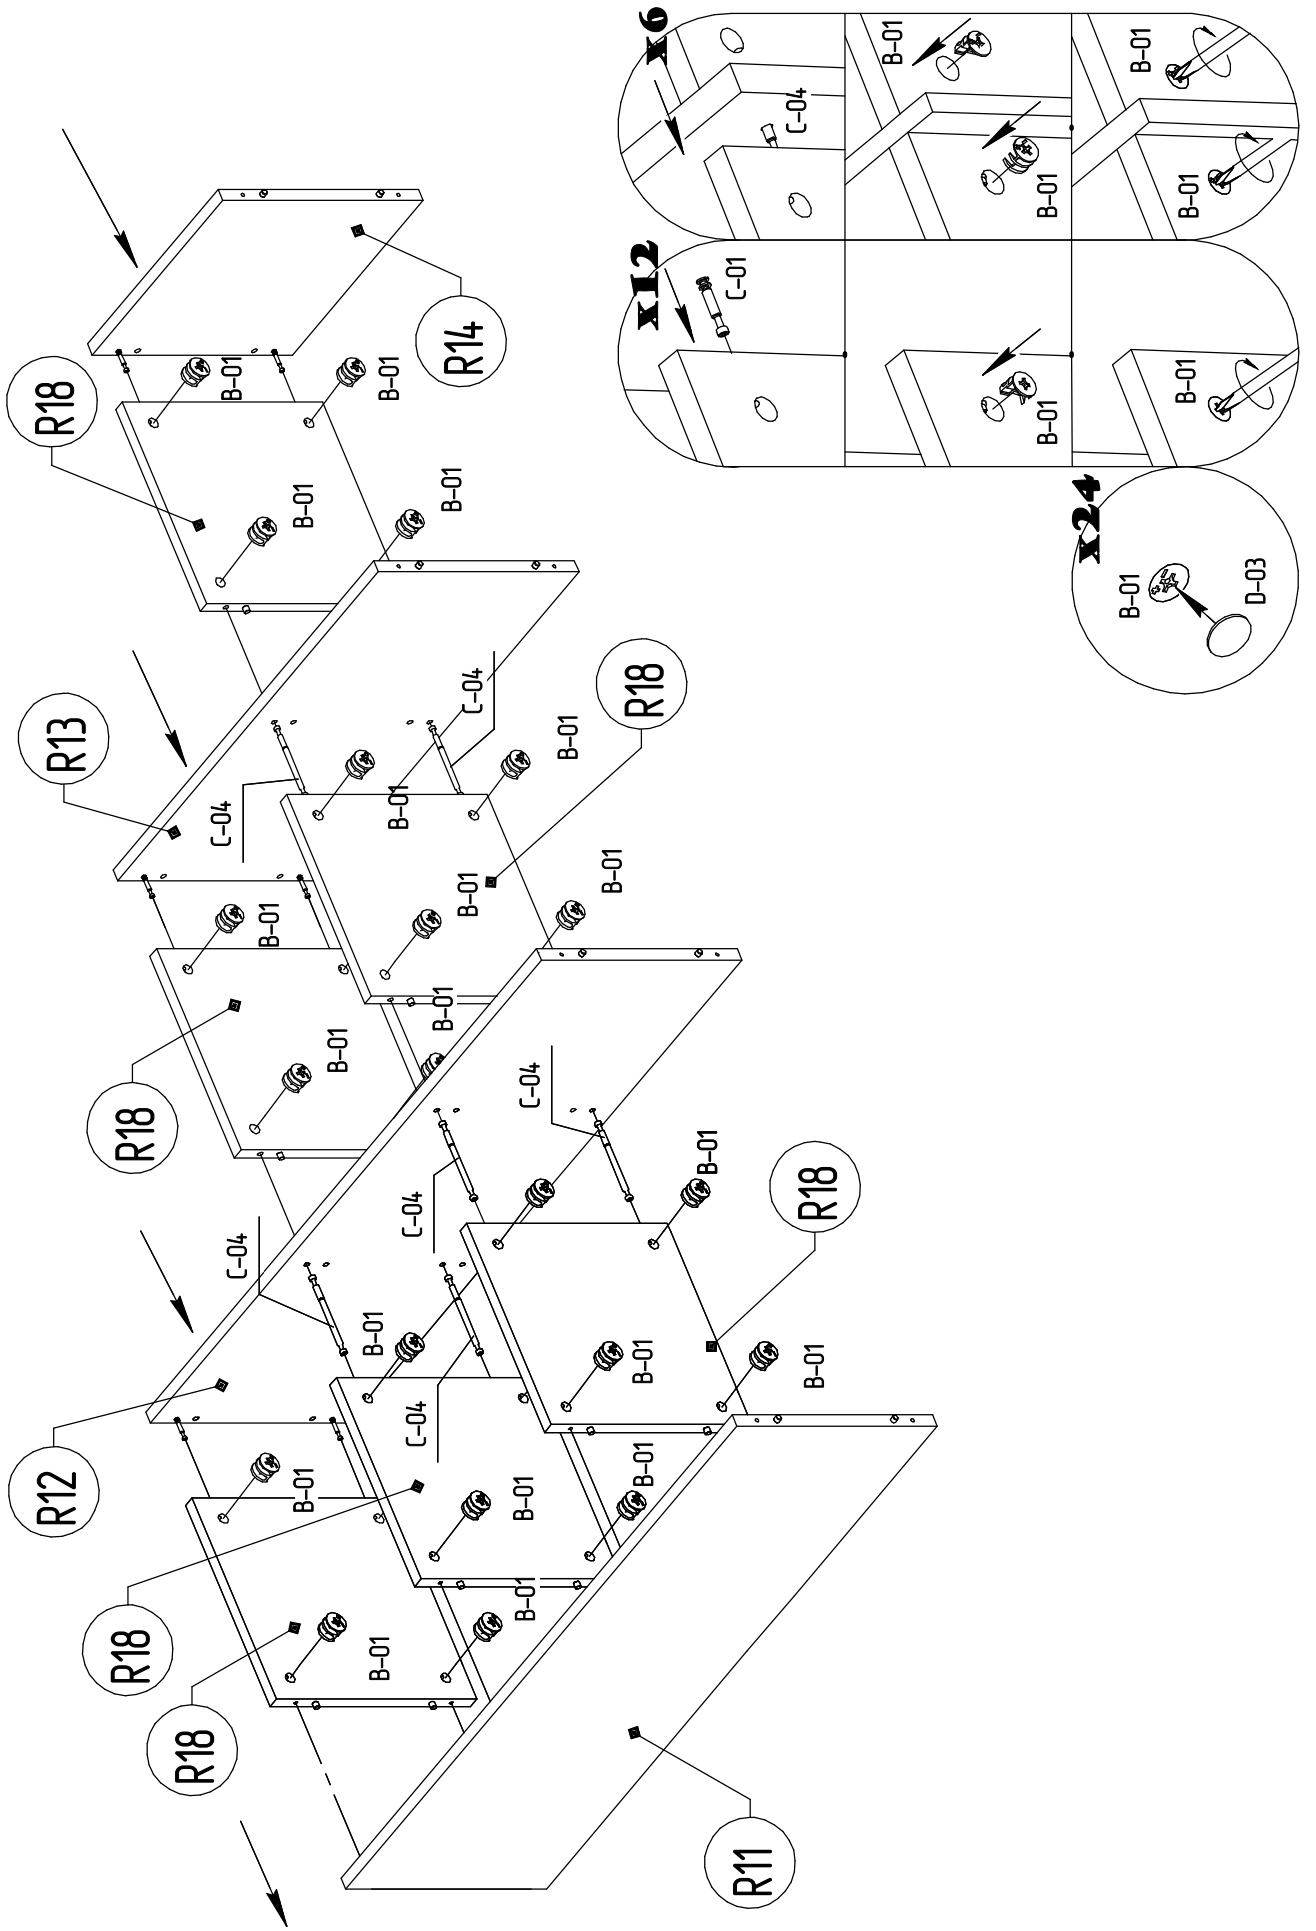

Штамп ОТК  
Stamp of Quality Department  
Pieczęć Działu Jakości

Адрес: 225295, Республика Беларусь,  
Брестская обл., г. Ивацевичи, ул. Загородная, д.2,  
Контактный телефон: +375(1645) 35-6-96  
35-6-54

**4**

**5**