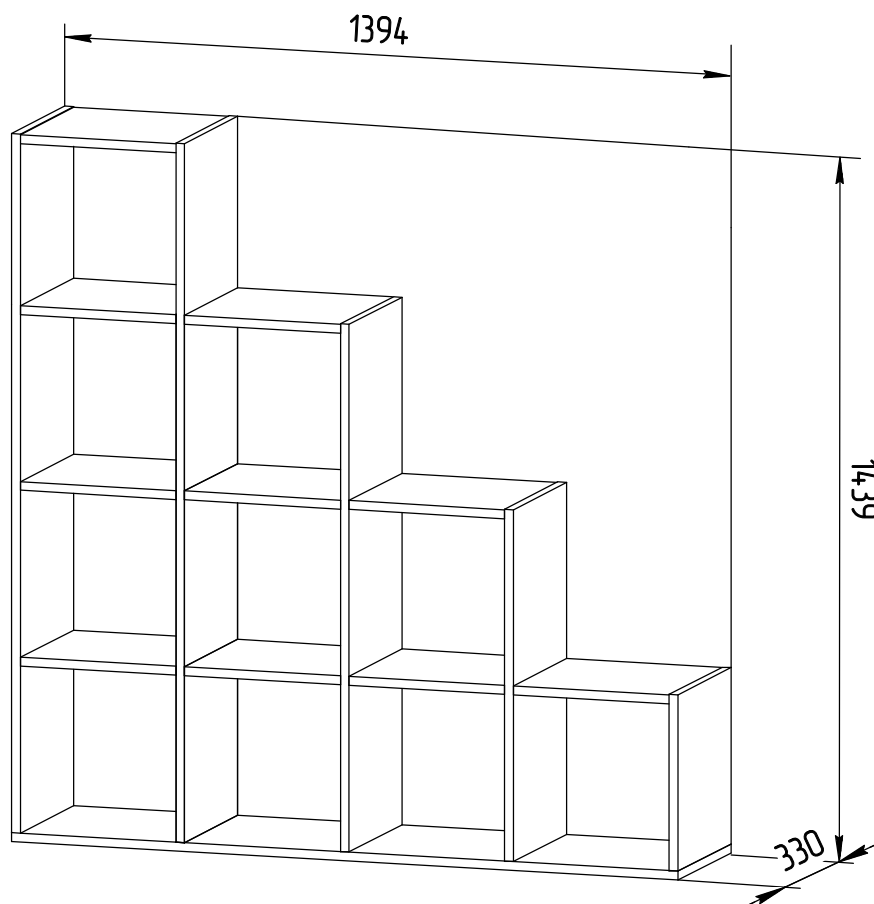

MYSTAR

МЕБЕЛЬ, КОТОРАЯ РАДУЕТ

Инструкция по сборке
"DUO"
Стеллаж
ИВ-118.13.00

Instrukcja montażu mebli
"DUO"
REGAŁ
IV-118.13.00

Assembly instructions
"DUO"
Rack
IV-118.13.00

Дата изготовления
Production date
Data produkcji

| № | a x b x c | n |
|-----|-----------------|----|
| R12 | 1063 x 330 x 18 | 1 |
| R13 | 709 x 330 x 18 | 1 |
| R14 | 355 x 330 x 18 | 1 |
| R18 | 326 x 330 x 18 | 10 |
| R19 | 1396 x 330 x 18 | 1 |
| R20 | 1417 x 330 x 18 | 1 |
| R21 | 1417 x 330 x 18 | 1 |

1

2

4

x10

x8

5