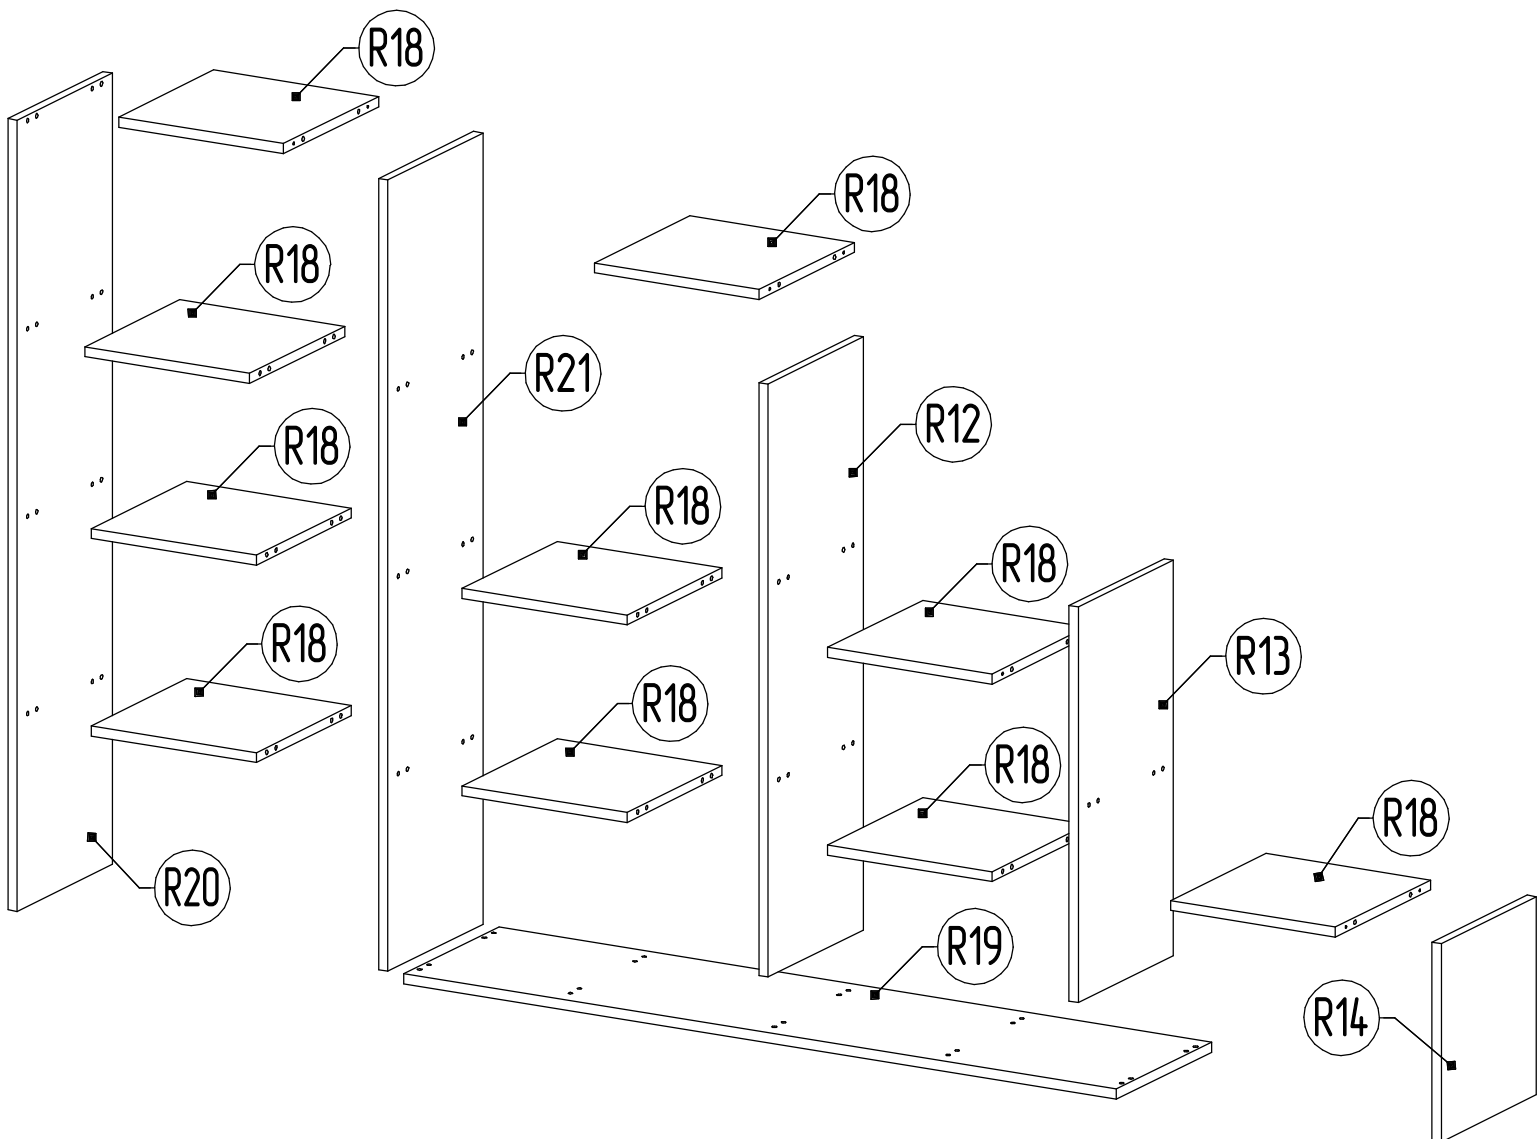

MYSTAR

МЕБЕЛЬ, КОТОРАЯ РАДУЕТ

Инструкция по сборке
"DUO"
Стеллаж
ИВ-118.13.00

Instrukcja montażu mebli
"DUO"
REGAŁ
IV-118.13.00

Assembly instructions
"DUO"
Rack
IV-118.13.00

Дата изготовления
Production date
Data produkcji

| № | a x b x c | n |
|-----|-----------------|----|
| R12 | 1063 x 330 x 18 | 1 |
| R13 | 709 x 330 x 18 | 1 |
| R14 | 355 x 330 x 18 | 1 |
| R18 | 326 x 330 x 18 | 10 |
| R19 | 1396 x 330 x 18 | 1 |
| R20 | 1417 x 330 x 18 | 1 |
| R21 | 1417 x 330 x 18 | 1 |

1

2

4

x10

x8

5