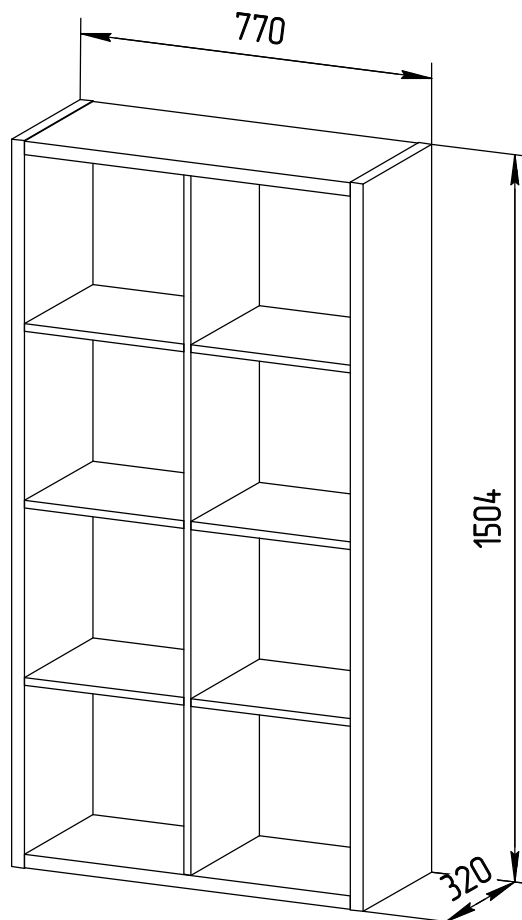

Инструкция по сборке  
"DUO"  
Стеллаж  
ИВ-118.14.00

Instrukcja montażu mebli  
"DUO"  
REGAŁ  
IV-118.14.00

Assembly instructions  
"DUO"  
Rack  
IV-118.14.00

Дата изготовления  
Production date  
Data produkcji

E-mail: [sales@mystar.by](mailto:sales@mystar.by)

№	a x b x c	n
R4	349 x 318 x 16	6
R6	714 x 320 x 28	2
R7	1500 x 320 x 28	2
R8	1442 x 318 x 16	1