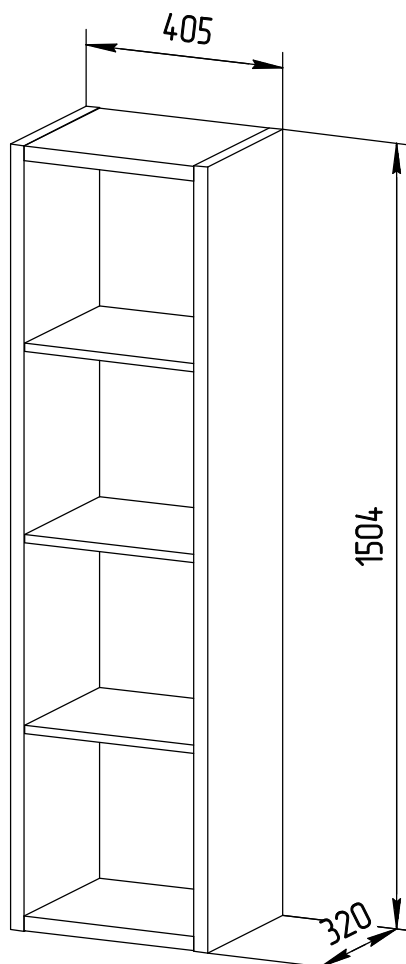

Инструкция по сборке  
"DUO"  
Стеллаж  
ИВ-118.15.00

Instrukcja montażu mebli  
"DUO"  
REGAŁ  
IV-118.15.00

Assembly instructions  
"DUO"  
Rack  
IV-118.15.00

Дата изготовления  
Production date  
Data produkcji

E-mail: [sales@mystar.by](mailto:sales@mystar.by)

№	a x b x c	n
R4	349 x 318 x 16	3
R5	349 x 320 x 28	2
R7	1500 x 320 x 28	2