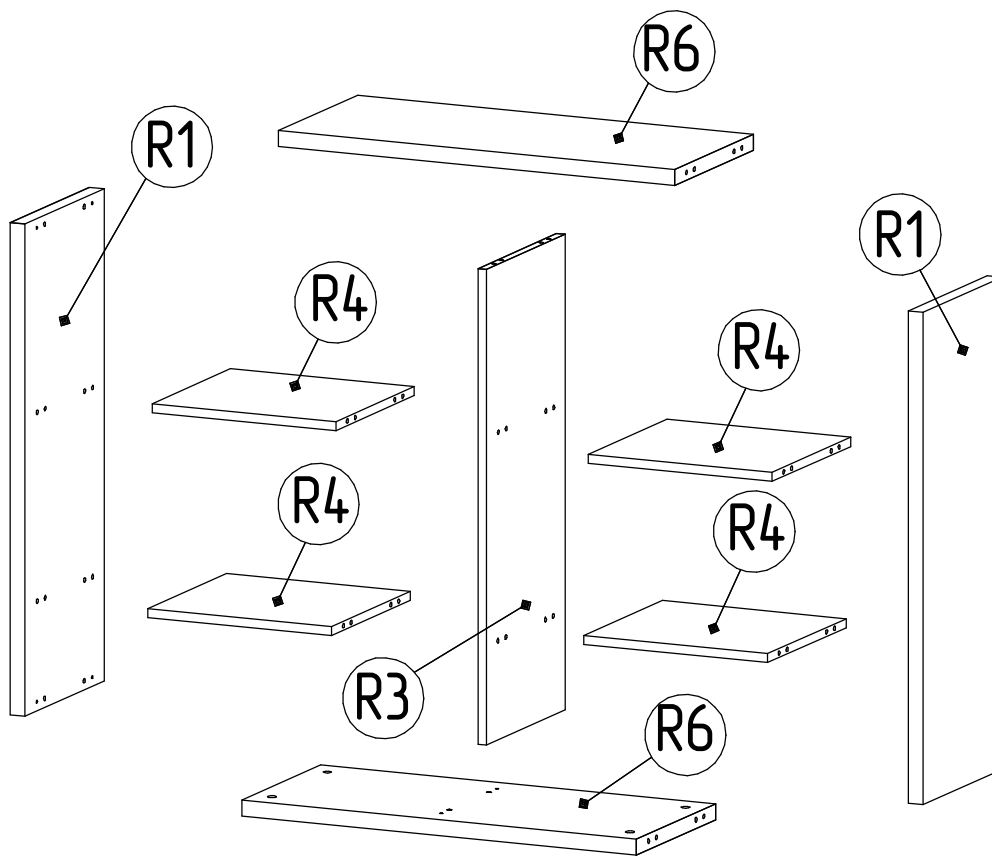

MYSTAR

МЕБЕЛЬ, КОТОРАЯ РАДУЕТ

Инструкция по сборке
"DUO"
Стеллаж
ИВ-118.17.00

Instrukcja montażu mebli
"DUO"
REGAŁ
IV-118.17.00

Assembly instructions
"DUO"
Rack
IV-118.17.00

Дата изготовления
Production date
Data produkcji

№	a x b x c	n
R1	1135 x 320 x 28	2
R3	1077 x 318 x 16	1
R4	349 x 318 x 16	4
R6	714 x 320 x 28	2

1

2

3

4

5

6