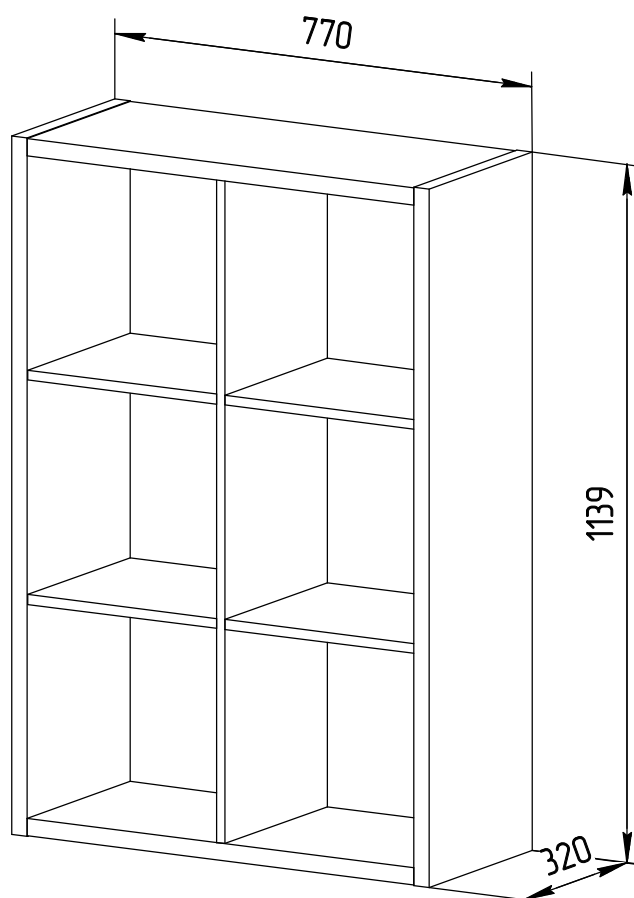

MYSTAR

МЕБЕЛЬ, КОТОРАЯ РАДУЕТ

Инструкция по сборке
"DUO"
Стеллаж
ИВ-118.17.00

Instrukcja montażu mebli
"DUO"
REGAŁ
IV-118.17.00

Assembly instructions
"DUO"
Rack
IV-118.17.00

Дата изготовления
Production date
Data produkcji

№	a x b x c	n
R1	1135 x 320 x 28	2
R3	1077 x 318 x 16	1
R4	349 x 318 x 16	4
R6	714 x 320 x 28	2

1

2

3

4

5

6