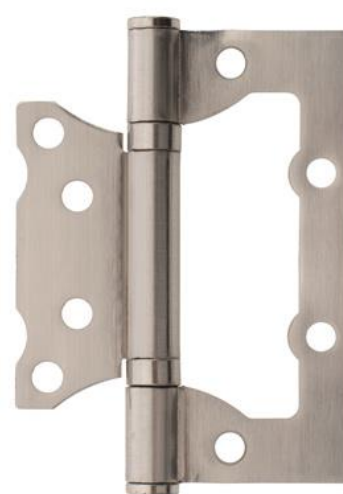

Новая серия накладных петель от Code Deco. Они не требуют врезки и профессионального инструмента. Выгодное предложение в удобной упаковке!

Петля накладная

**Code Deco 100\*75\*2,5-B2**

Новые цвета!

30172 (BLM)

30173 (CRM)

30171 (GRF)

Артикулы:

30172	Петля накладная Code Deco 100*75*2,5-B2-BLM
30173	Петля накладная Code Deco 100*75*2,5-B2-CRM
30171	Петля накладная Code Deco 100*75*2,5-B2-GRF

# Code Deco

Петля накладная

## Code Deco 100\*75\*2,5-B2

29170 (AB)

29172 (CR)

29171 (NIS)

Артикулы:

29170	Петля накладная Code Deco 100*75*2,5-B2-AB
-------	--

29172	Петля накладная Code Deco 100*75*2,5-B2-CR
-------	--

29171	Петля накладная Code Deco 100*75*2,5-B2-NIS
-------	---