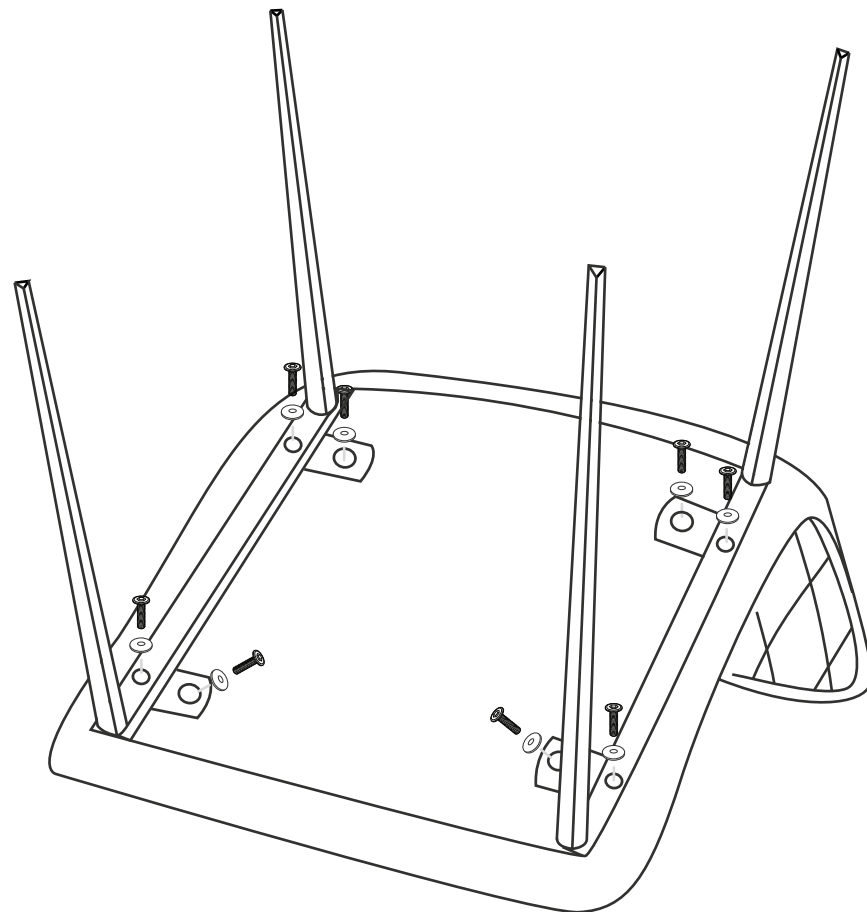

КОМПЛЕКТАЦИЯ ПОСТАВКИ

1 шт.

1 шт.

M6 40MM

4 шт.

M6 16MM

4 шт.

M8

4 шт.