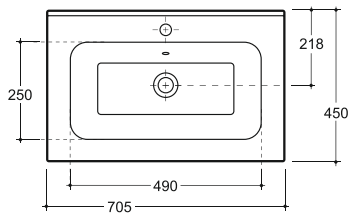

УМЫВАЛЬНИК ЖЕНЕВА 70 ВСТРАИВАЕМЫЙ
WASH-BASIN GENEVA 70 PLUGGABLE

Нетто: 12,4 кг.

Брутто: 13,8 кг.

Net: 12,4 кг.

Gross: 13,8 кг.

Количество изделий в транспортном пакете, шт.: 10.

Quantity of pieces per transport pack, pcs.: 10.