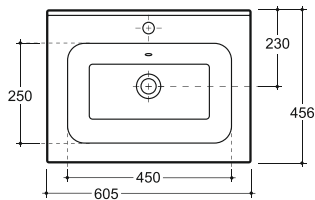

УМЫВАЛЬНИК ЖЕНЕВА 60 ВСТРАИВАЕМЫЙ
WASH-BASIN GENEVA 60 PLUGGABLE

Нетто: 10,3 кг.

Брутто: 11,6 кг.

Net: 10,3 кг.

Gross: 11,6 кг.

Количество изделий в транспортном пакете, шт.: 14.

Quantity of pieces per transport pack, pcs.: 14.