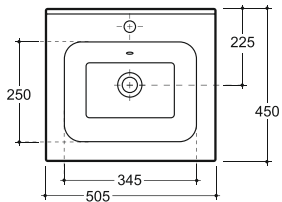

УМЫВАЛЬНИК ЖЕНЕВА 50 ВСТРАИВАЕМЫЙ
WASH-BASIN GENEVA 50 PLUGGABLE

Нетто: 8,9 кг.

Брутто: 9,8 кг.

Net: 8,9 кг.

Gross: 9,8 кг.

Количество изделий в транспортном пакете, шт.: 16.

Quantity of pieces per transport pack, pcs.: 16.