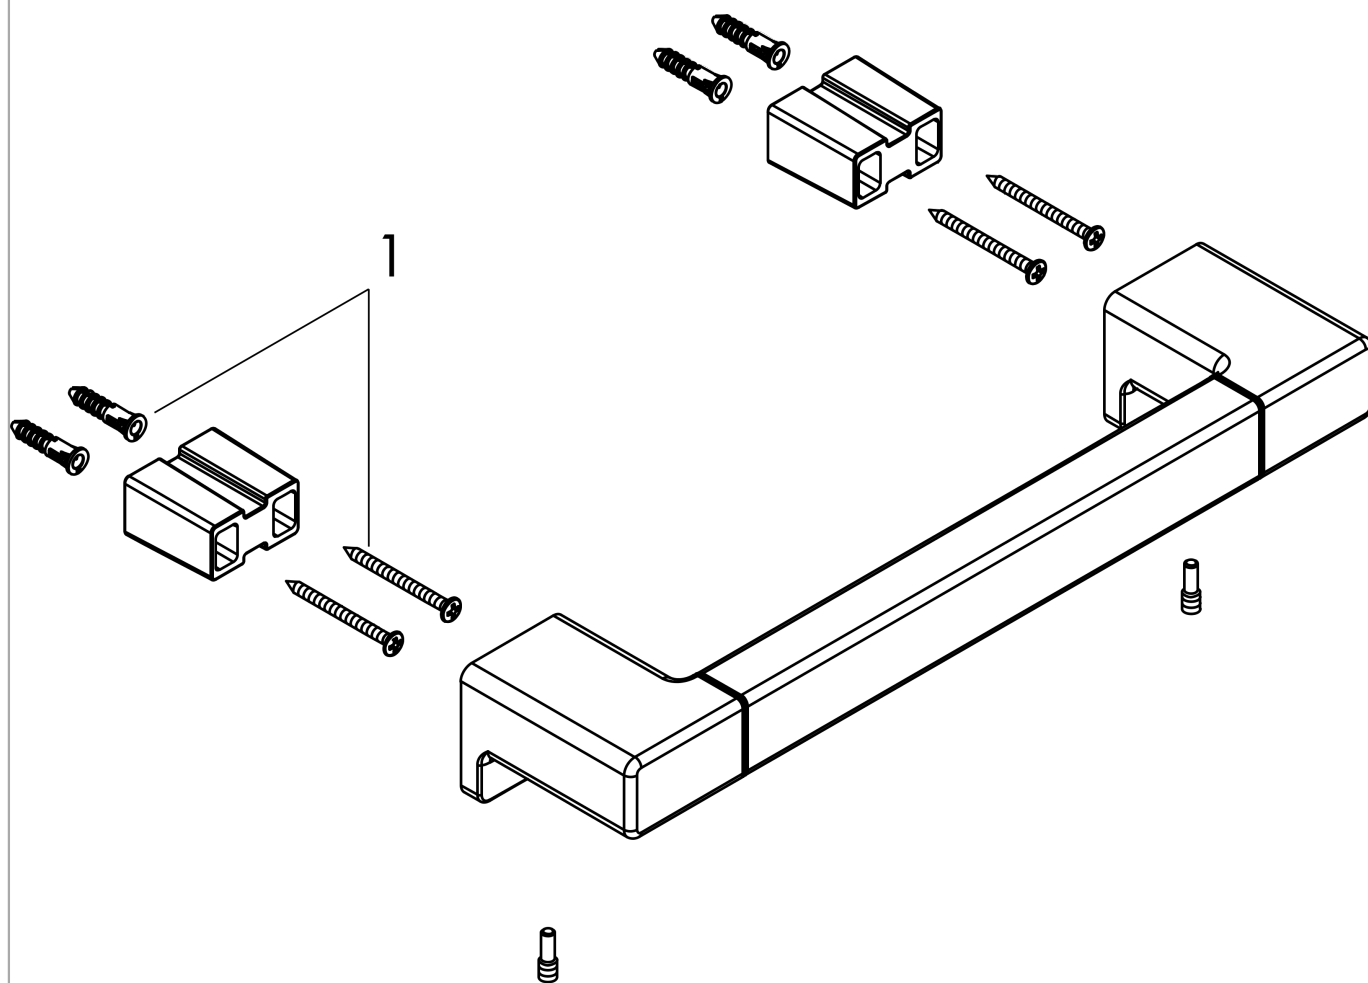

AddStoris**Поручень**Поверхности : **хром** Артикульный номер: **41744000****Описание****Характеристики**

- настенный монтаж
- материал: металл
- длина: 348 мм
- с монтажным материалом
- скрытое соединение
- расстояние между отверстиями: 326 мм
- диаметр отверстия: 6 мм

Награды за дизайн

reddot winner 2021

Продукт**Чертеж**

AddStoris

Поручень

Поверхности : **хром** Артикульный номер: **41744000**

Покомпонентное изображение

Год выпуска: >04/21

AddStoris**Поручень**Поверхности : **хром** Артикульный номер: **41744000****Перечень запасных частей**Год выпуска: **>04/21**

Позиция	Описание	Артикульный номер	PC	PU
1	mounting set	40915000	-	1