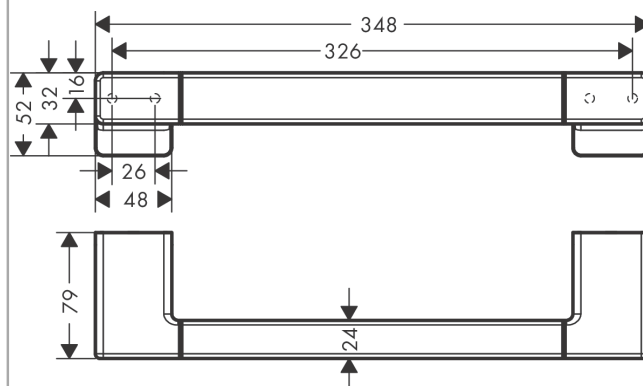

AddStoris**Поручень**Поверхности : **хром** Артикульный номер: **41744000****Описание****Характеристики**

- настенный монтаж
- материал: металл
- длина: 348 мм
- с монтажным материалом
- скрытое соединение
- расстояние между отверстиями: 326 мм
- диаметр отверстия: 6 мм

Награды за дизайн

reddot winner 2021

Продукт**Чертеж**

AddStoris

Поручень

Поверхности : **хром** Артикульный номер: **41744000**

Покомпонентное изображение

Год выпуска: >04/21

AddStoris**Поручень**Поверхности : **хром** Артикульный номер: **41744000****Перечень запасных частей**Год выпуска: **>04/21**

Позиция	Описание	Артикульный номер	PC	PU
1	mounting set	40915000	-	1