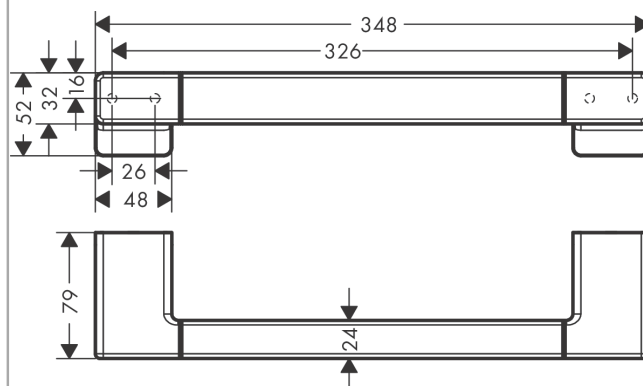

AddStoris**Поручень**Поверхности : **матовый белый**Артикульный номер: **41744700****Описание****Характеристики**

- настенный монтаж
- материал: металл
- длина: 348 мм
- с монтажным материалом
- concealed fastening
- расстояние между отверстиями: 326 мм
- диаметр отверстия: 6 мм

Награды за дизайн

reddot winner 2021

Продукт**Чертеж**

AddStoris

Поручень

Поверхности : матовый белый

Артикульный номер: 41744700

Покомпонентное изображение

Год выпуска: >04/21

AddStoris**Поручень**Поверхности : **матовый белый** Артикульный номер: **41744700****Перечень запасных частей**Год выпуска: **>04/21**

Позиция	Описание	Артикульный номер	PC	PU
1	mounting set	40915000	-	1