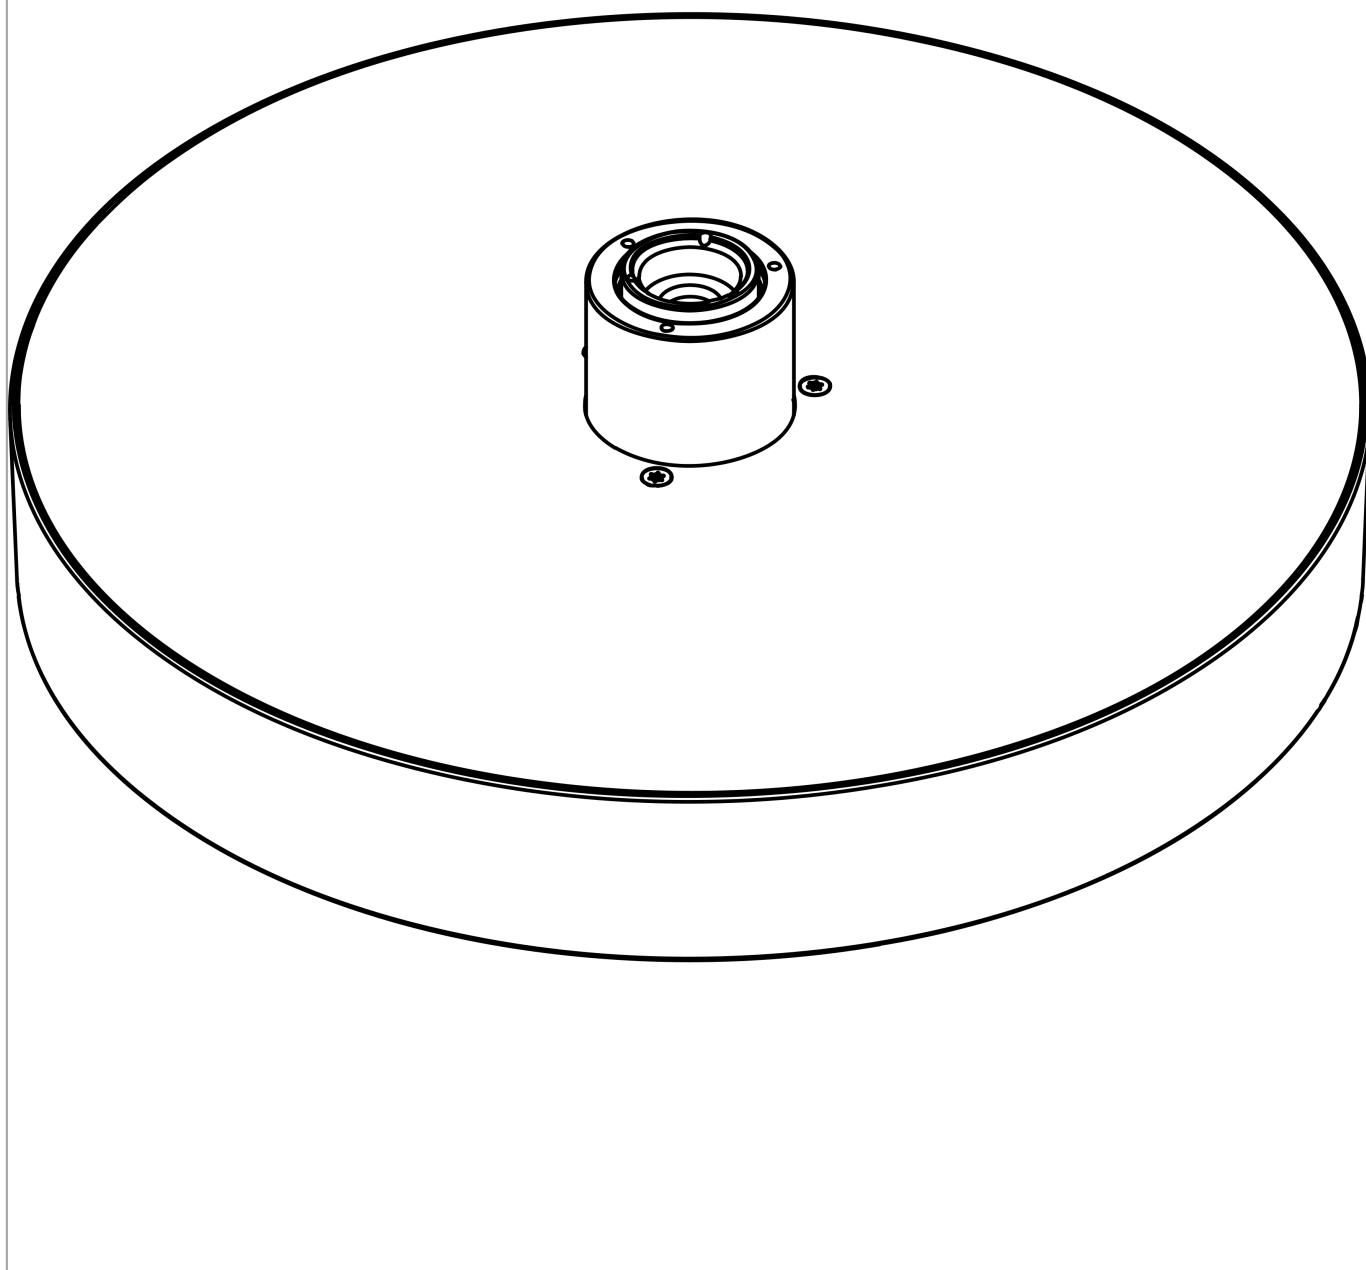

Rainfinity

Верхний душ 360 1jet

Поверхности : **хром** Артикульный номер: **26231000**

Описание

Характеристики

- размер душевого диска: 360 мм
- тип струи: PowderRain
- шарнирное соединение: регулируемый угол верхнего душа (2 x 5°)
- рамка: металл
- материал душевого диска: алюминий
- поверхность душевого диска: графит
- максимальный расход воды при 3 бар: 23,6 л/мин
- расход воды PowderRain (при 3 барах): 23 л/мин
- съемный верхний душ для очистки
- монтаж: потолок или стена
- соединительная резьба G ½

Технология

Награды за дизайн

reddot award 2019
best of the best

Продукт

Чертеж

График расхода воды

Расход измерен практически с помощью соответствующей арматуры (термостат/смеситель/скрытый клапан).

Rainfinity

Верхний душ 360 1jet

Поверхности : **хром** Артикульный номер: **26231000**

Покомпонентное изображение

Год выпуска: >07/19

Rainfinity**Верхний душ 360 1jet**Поверхности : **хром** Артикульный номер: **26231000****Перечень запасных частей**