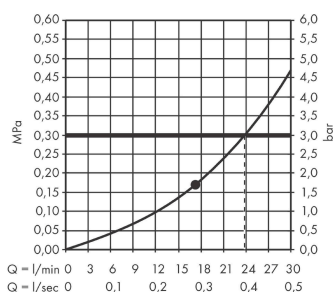

Rainfinity

Верхний душ 360 1jet

Поверхности : **хром** Артикульный номер: **26231000**

Описание

Характеристики

- размер душевого диска: 360 мм
- тип струи: PowderRain
- шарнирное соединение: регулируемый угол верхнего душа (2 x 5°)
- рамка: металл
- материал душевого диска: алюминий
- поверхность душевого диска: графит
- максимальный расход воды при 3 бар: 23,6 л/мин
- расход воды PowderRain (при 3 барах): 23 л/мин
- съемный верхний душ для очистки
- монтаж: потолок или стена
- соединительная резьба G ½

Технология

Награды за дизайн

reddot award 2019
best of the best

Продукт

Чертеж

График расхода воды

Расход измерен практически с помощью соответствующей арматуры (термостат/смеситель/скрытый клапан).

Rainfinity