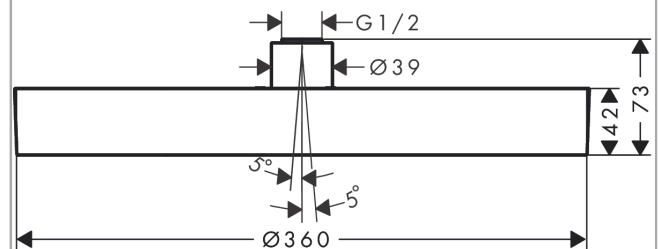

Rainfinity

Верхний душ 360 1jet

Поверхности : **хром** Артикульный номер: **26231000**

Описание

Характеристики

- размер душевого диска: 360 мм
- тип струи: PowderRain
- шарнирное соединение: регулируемый угол верхнего душа (2 x 5°)
- рамка: металл
- материал душевого диска: алюминий
- поверхность душевого диска: графит
- максимальный расход воды при 3 бар: 23,6 л/мин
- расход воды PowderRain (при 3 барах): 23 л/мин
- съемный верхний душ для очистки
- монтаж: потолок или стена
- соединительная резьба G ½

Технология

Награды за дизайн

reddot award 2019
best of the best

Продукт

Чертеж

График расхода воды

Расход измерен практически с помощью соответствующей арматуры (термостат/смеситель/скрытый клапан).

Rainfinity