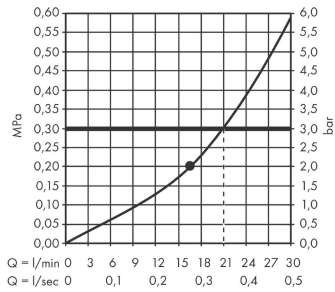

Rainfinity

Верхний душ 360 1jet с настенным креплением

Поверхности : **матовый черный** Артикульный номер: **26230670**

График расхода воды

Расход измерен практически с помощью соответствующей арматуры (термостат/смеситель/скрытый клапан).