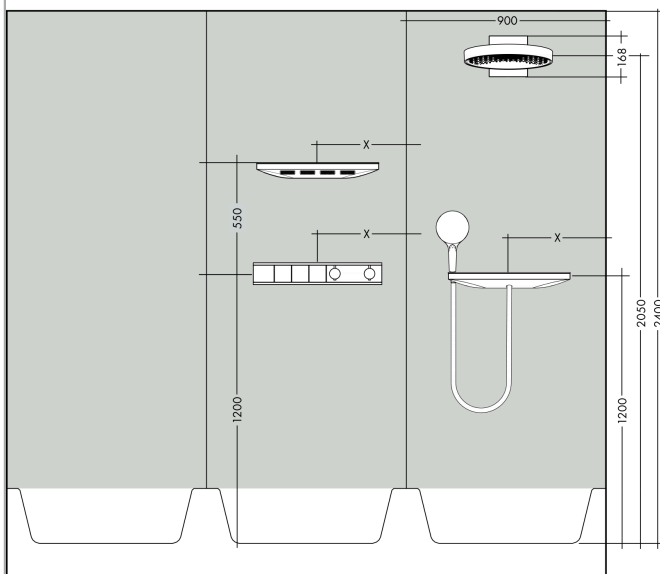

Rainfinity

Верхний душ 360 1jet с настенным креплением

Поверхности : **матовый черный**   Артикульный номер: **26230670**

Пример монтажа