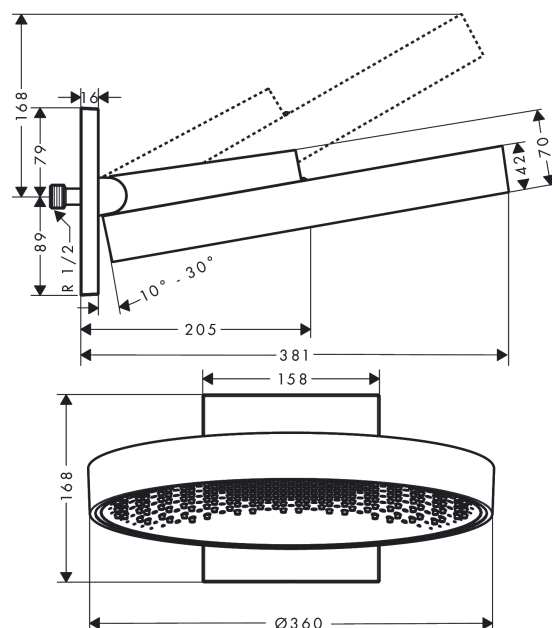

Rainfinity**Верхний душ 360 1jet с настенным креплением**Поверхности : **матовый черный** Артикульный номер: **26230670****Описание****Характеристики**

- состоит из: верхний душ, настенный вывод
- размер душевого диска: 360 мм
- тип струи: PowderRain
- выступ 381 мм
- средний распылительный диск: 205 мм
- рамка: металл
- материал душевого диска: алюминий
- поверхность душевого диска: графит
- Регулировка душа по вертикали в пределах 10-30°
- максимальный расход воды при 3 бар: 21 л/мин
- расход воды PowderRain (при 3 барах): 21 л/мин
- съемный верхний душ для очистки
- монтаж: стена
- соединительная резьба G ½

Технология**Награды за дизайн**reddot award 2019
best of the best**Продукт****Чертеж**

Rainfinity

Верхний душ 360 1jet с настенным креплением

Поверхности : **матовый черный** Артикульный номер: **26230670**

График расхода воды

Расход измерен практически с помощью соответствующей арматуры (термостат/смеситель/скрытый клапан).

Rainfinity

Верхний душ 360 1jet с настенным креплением

Поверхности : **матовый черный** Артикульный номер: **26230670**

Поверхности : **матовый черный** Артикульный номер: **26230670**

Перечень запасных частей

Год выпуска: >01/21

Позиция	Описание	Артикульный номер	PC	PU
1	head shower	93666670	-	1
2	cover	93524670	-	1
3	cramp	93525000	-	1
4	escutcheon	93523670	-	1
5	O-ring 9x2	98119000	-	1
6	filter packing	93774000	-	1
7	O-ring 13x2,5	98428000	-	1