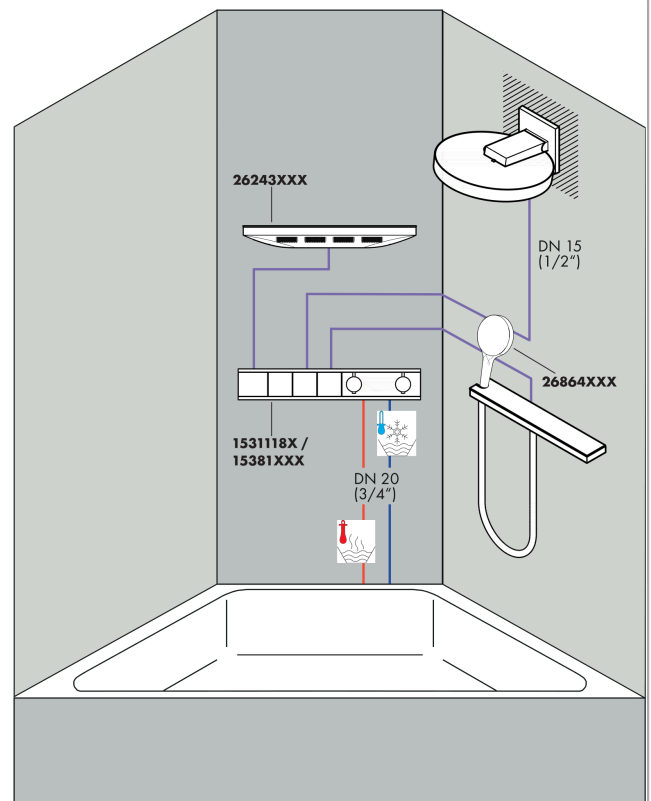

Rainfinity

Верхний душ 360 1jet с настенным креплением

Поверхности : **матовый черный**   Артикульный номер: **26230670**

Пример монтажа