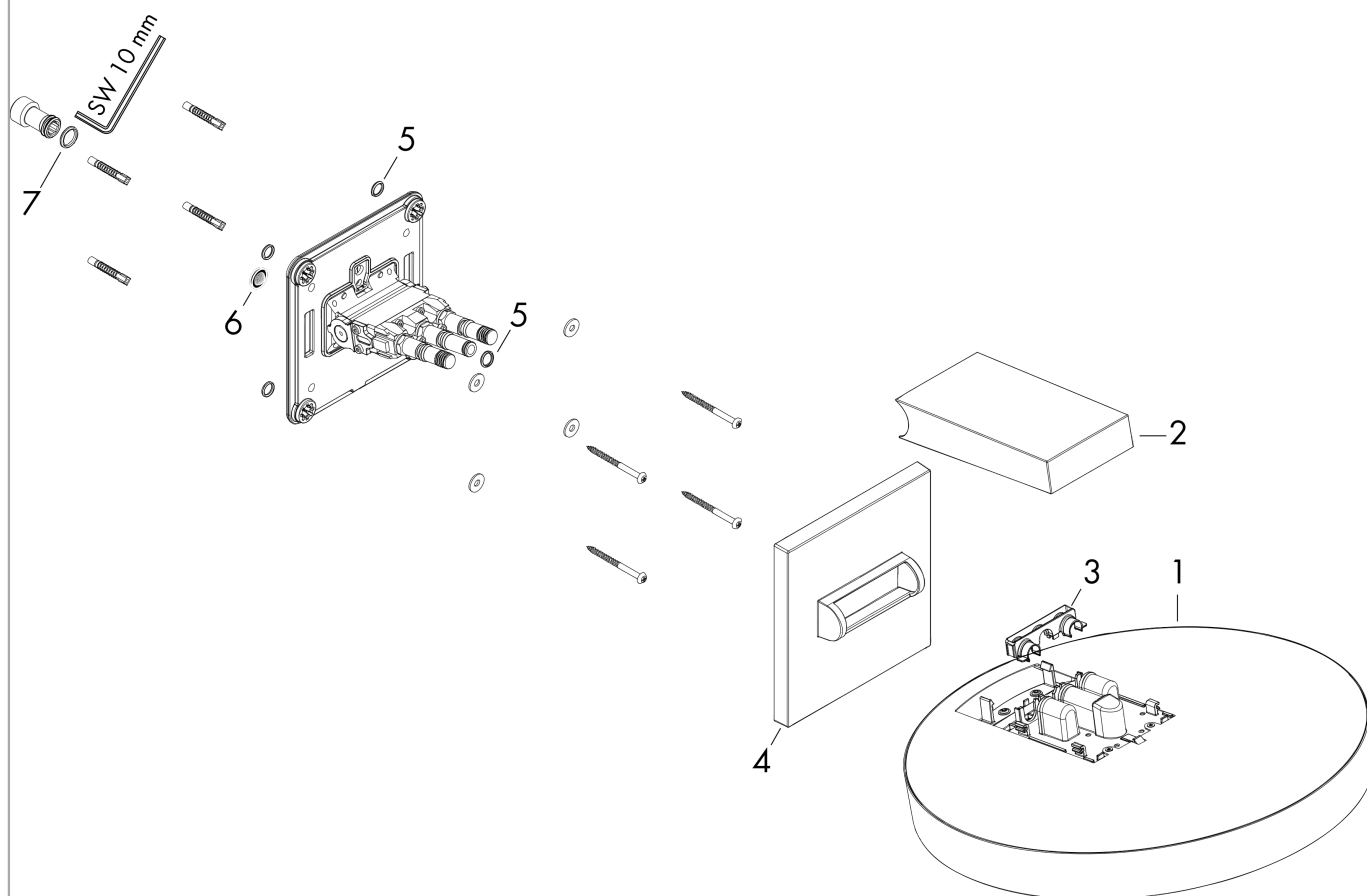

Rainfinity**Верхний душ 360 1jet с настенным креплением**Поверхности : **матовый черный** Артикульный номер: **26230670****Описание****Характеристики**

- состоит из: верхний душ, настенный вывод
- размер душевого диска: 360 мм
- тип струи: PowderRain
- выступ 381 мм
- средний распылительный диск: 205 мм
- рамка: металл
- материал душевого диска: алюминий
- поверхность душевого диска: графит
- Регулировка душа по вертикали в пределах 10-30°
- максимальный расход воды при 3 бар: 21 л/мин
- расход воды PowderRain (при 3 барах): 21 л/мин
- съемный верхний душ для очистки
- монтаж: стена
- соединительная резьба G ½

Технология**Награды за дизайн**reddot award 2019
best of the best**Продукт****Чертеж**

Rainfinity

Верхний душ 360 1jet с настенным креплением

Поверхности : **матовый черный** Артикульный номер: **26230670**

Пример монтажа

Rainfinity

Верхний душ 360 1jet с настенным креплением

Поверхности : **матовый черный** Артикульный номер: **26230670**

Покомпонентное изображение

Год выпуска: >01/21

Rainfinity

Верхний душ 360 1jet с настенным креплением

Поверхности : **матовый черный** Артикульный номер: **26230670**

Перечень запасных частей

Год выпуска: >01/21

Позиция	Описание	Артикульный номер	PC	PU
1	head shower	93666670	-	1
2	cover	93524670	-	1
3	cramp	93525000	-	1
4	escutcheon	93523670	-	1
5	O-ring 9x2	98119000	-	1
6	filter packing	93774000	-	1
7	O-ring 13x2,5	98428000	-	1