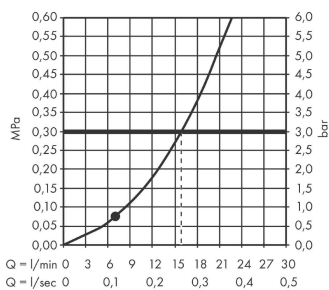

Срома Е

Ручной душ 1jet

Поверхности : **шлиф. черный хром** Артикульный номер: **26814340**

Описание

Характеристики

- размер душевого диска: 110 мм
- тип струи: Rain
- максимальный расход воды при 3 бар: 16 л/мин
- с внутренней подачей воды
- промывающийся грязеулавливающий фильтр
- соединительная резьба G 1/2
- подходит для проточных водонагревателей

Технология

Продукт

Чертеж

График расхода воды

Расход измерен практически с помощью соответствующей арматуры (термостат/смеситель/скрытый клапан).