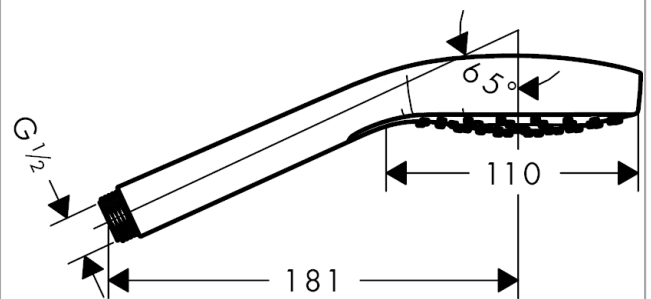

Срома Е

Ручной душ 1jet

Поверхности : **шлиф. черный хром** Артикульный номер: **26814340**

Описание

Характеристики

- размер душевого диска: 110 мм
- тип струи: Rain
- максимальный расход воды при 3 бар: 16 л/мин
- с внутренней подачей воды
- промывающийся грязеулавливающий фильтр
- соединительная резьба G 1/2
- подходит для проточных водонагревателей

Технология

Продукт

Чертеж

График расхода воды

Расход измерен практически с помощью соответствующей арматуры (термостат/смеситель/скрытый клапан).