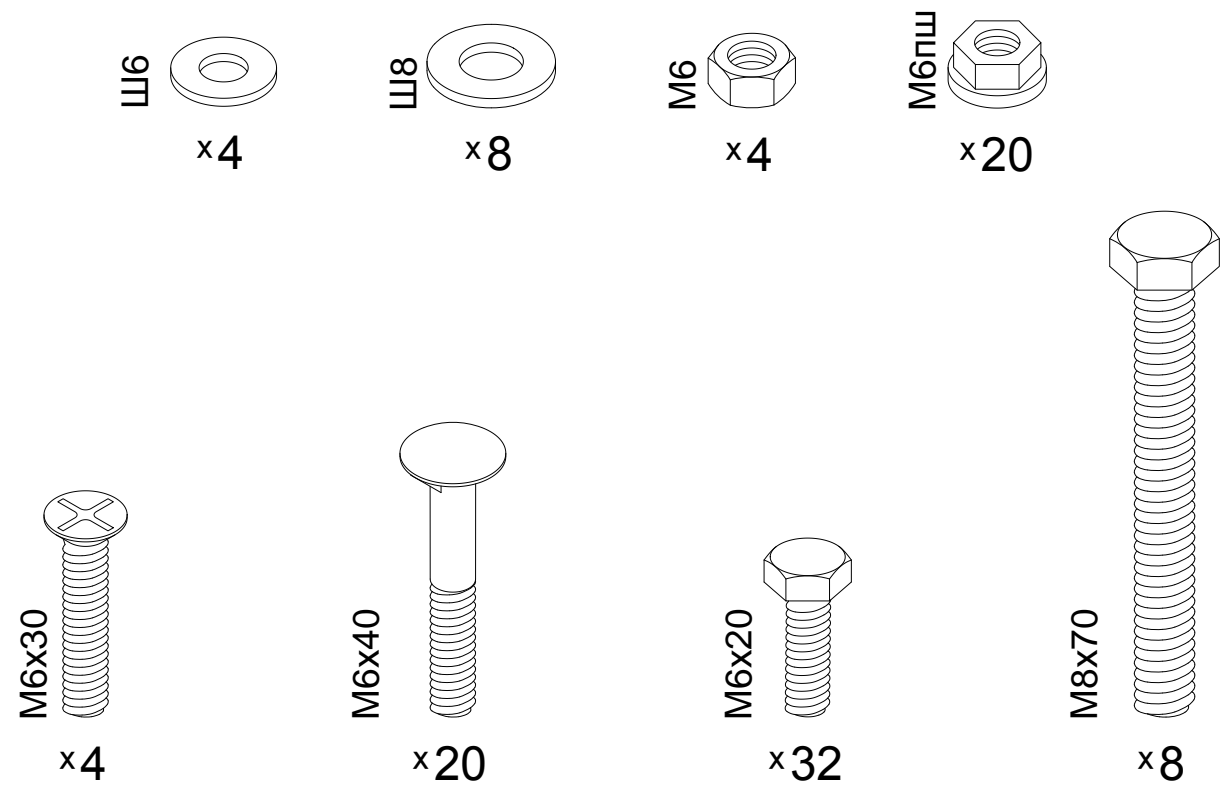

Инструкция по сборке

Кровать без подъёмного механизма Дизайн 1240

M 1:1

19

17

M 1:1

18

1

16

15

2

3

14

5

10

11

9

6

2 4 5 6 7 8

7

8