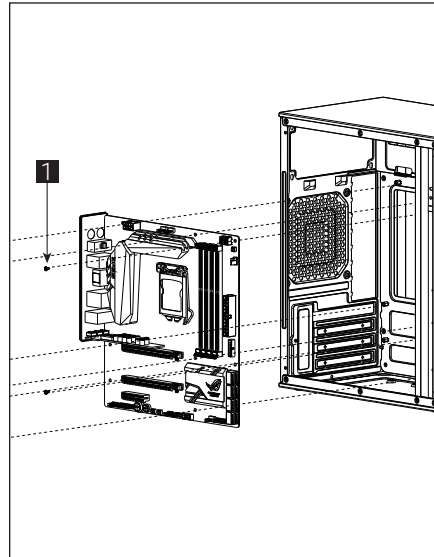

aerocool.io

Front I/O Cable Connection

Front I/O Connectors
(Please refer to the motherboard's manual for further instructions).

M/B F-PANEL

Note: Specifications may vary depending on your region. Contact your local retailer for more information.

M/B F-PANEL

Accessory Bag Contents

- 1 x12 | SSD Screw
MB Screw
- 2 x6 | PSU Screw
PCI Screw
- 3 x4 | HDD Screw
- 4 x2 | MB Standoff

How to Install Guide

(1) Install Motherboard

- English**
Install Motherboard
- Русский**
Установите материнскую плату
- Español**
Instalación de Placa madre
- Português**
Instalar a placa principal
- Deutsche**
Lüfter installieren
- 繁体中/简体中**
安裝主機板 / 安裝主机板
- Français**
Installer carte mère
- 日本語**
マザーボードを取り付けます
- Italiano**
Installazione della scheda madre
- Қазақ тілі**
Аналық тақтаны орнатыңыз
- Polski**
Instalacja płyty głównej
- Türkçe**
Anakart yükleyin