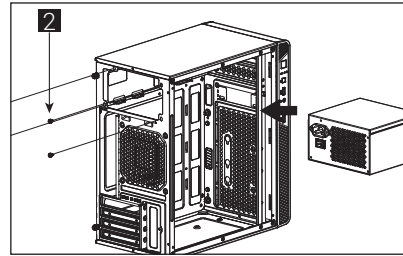

(2) Install PSU

- **English**
  Install PSU
- **Italiano**
  Installazione della PSU
- **繁体中/简体中**
  安裝電源供應器 / 安裝电源供应器
- **日本語**
  PSUを取り付けます
- **Español**
  Instalación de Fuente
- **Polski**
  Instalacja zasilacza
- **日本語**
  PSUを取り付けます
- **Deutsche**
  Netzteil installieren
- **Русский**
  Установите блок питания
- **Қазақ тілі**
  Қорек блогын орнатыңыз
- **Français**
  Installer unité d'alimentation
- **Português**
  Instalar a fonte de alimentação
- **Türkçe**
  PSU yükleyin