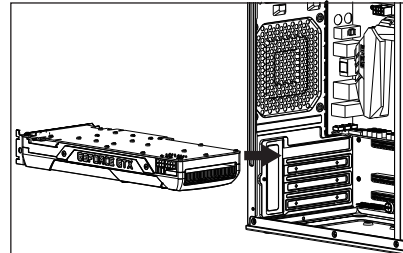

(3) Install Add-on Card

- **English**
  Install add-on Card
- **Italiano**
  Inserire la scheda aggiuntiva
- **繁体中/简体中**
  安裝擴充卡 / 安裝擴充卡
- **日本語**
  ドオンカードを挿入します
- **Español**
  Inserte la tarjeta add-on
- **Polski**
  Włóż dodatkową kartę
- **日本語**
  ドオンカードを挿入します
- **Deutsche**
  Setzen Sie die Erweiterungskarte ein
- **Русский**
  Установите плату расширения
- **Қазақ тілі**
  Кеңейту тақшасын салыңыз
- **Français**
  Insérez la carte d'extension
- **Português**
  Insira a placa suplementar
- **Türkçe**
  Eklenli Yükleme Kartı