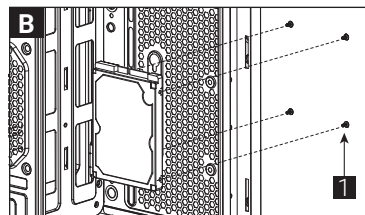

(4a) Install 2.5" SSD x1