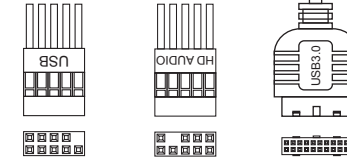

aerocool.io

Front I/O Cable Connection

Front I/O Connectors
(Please refer to the motherboard's manual for further instructions).

M/B F-PANEL

Note: Specifications may vary depending on your region. Contact your local retailer for more information.

M/B F-PANEL

Accessory Bag Contents

- 1 x12 | SSD Screw
MB Screw
- 2 x6 | PSU Screw
PCI Screw
- 3 x4 | HDD Screw
- 4 x2 | MB Standoff

How to Install Guide

(1) Install Motherboard

- English**
Install Motherboard
- Русский**
Установите материнскую плату
- Español**
Instalación de Placa madre
- Português**
Instalar a placa principal
- Deutsche**
Lüfter installieren
- 繁体中/简体中**
安裝主機板 / 安裝主机板
- Français**
Installer carte mère
- 日本語**
マザーボードを取り付けます
- Italiano**
Installazione della scheda madre
- Қазақ тілі**
Аналық тақтаны орнатыңыз
- Polski**
Instalacja płyty głównej
- Türkçe**
Anakart yükleyin