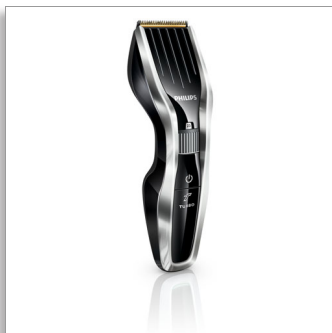

Philips HAIRCLIPPER

Series 5000

Машинка для стрижки
волос с технологией
DualCut

Титановые лезвия

Детский гребень
24 установки длины
1ч. зарядки — 90 мин.
автономной работы

HC5450/15

Безопасно для детей — удобно для всей семьи!

с технологией DualCut и детским гребнем

Простое решение для всей семьи. Регулируемые гребни для детей и взрослых, инновационный режущий блок и самозатачивающиеся лезвия гарантируют профессиональный результат и обеспечивают идеально ровную стрижку даже для членов семьи с чувствительной кожей и мягкой структурой волос.

Идеальная стрижка для всей семьи

- В комплект входит детский гребень с 24 регулируемыми установками длины: от 1 до 23 мм

Performance

- Двойной режущий блок с двойной заточкой и уменьшенным трением
- Самозатачивающиеся титановые лезвия придают дополнительную прочность
- Кнопка турборежима для увеличения скорости стрижки

HC5450/15

Особенности

Детский гребень

Детский гребень с закругленными кончиками и короткими зубцами подходит для самых маленьких членов семьи. Он плавно скользит по волосам, не царапая кожу и делая процесс стрижки приятным и безопасным. Просто выберите желаемую длину на регулируемом гребне с 23 установками от 1 до 23 мм с шагом 1 мм. Или используйте прибор без гребня для минимальной длины 0,5 мм.