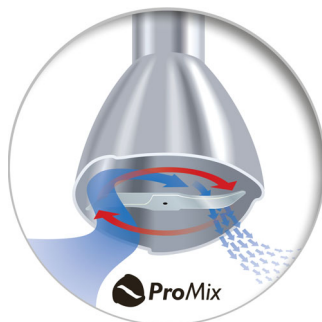

Насадка-венчик ручного блендера Philips для приготовления взбитых сливок, майонеза, жидкого теста и не только. Расширяет возможности блендера, делая его универсальным.

Отсоединение насадок нажатием 2 кнопок

Нога ручного блендера Philips легко снимается нажатием двух кнопок для удобной очистки

Рукоятка зауженной формы

Этот ручной блендер линейки Daily Collection имеет рукоятку зауженной формы и подойдет для любой руки.

Мощный мотор 550 Вт

550 W

Мощный мотор 550 Вт для обработки самых твердых ингредиентов.

Технология смешивания ProMix

Технология ProMix ручного блендера Philips была разработана в сотрудничестве со специалистами престижного Штутгартского университета. Усовершенствованная технология обеспечивает большую однородность и скорость смешивания. Уникальная технология ProMix — это треугольная форма насадки, которая