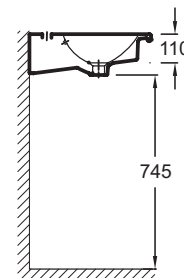

### Технические характеристики

- РАЗМЕРЫ (СМ) : 60 x 46 см
- МАТЕРИАЛ : Огнеупорная керамика
- PERCEMENT ET PRÉ-PERCEMENT ROBINETTERIE : 1 отверстие для смесителя
- CONFIGURATION : Стандартные
- TROP-PLEIN : С отверстием перелива
- PRODUIT INCLUS : (смеситель заказывается отдельно)
- ROBINETTERIE CONSEILLÉE : 0
- ВЕС : 16 кг
- ТИП УСТАНОВКИ : Подвесные
- PERCEMENT ROBINETTERIE : С 1 отверстием для смесителя
- MEULÉ/NON-MEULÉ : Стандарт, для установки без мебели
- NOMBRE DE VASQUES : Стандартные
- SIPHON RECOMMANDÉ : 0

### Общая информация

Спецификация продукта : Подвесная раковина-столешница 60 x 46 см. EXAF112. Коллекция : VOX. РАЗМЕРЫ (СМ) : 60 x 46 см. ВЕС : 16 кг. МАТЕРИАЛ : Огнеупорная керамика. ТИП УСТАНОВКИ : Подвесные. PERCEMENT ET PRÉ-PERCEMENT ROBINETTERIE : 1 отверстие для смесителя. PERCEMENT ROBINETTERIE : С 1 отверстием для смесителя. CONFIGURATION : Стандартные. MEULÉ/NON-MEULÉ : Стандарт, для установки без мебели. TROP-PLEIN : С отверстием перелива. NOMBRE DE VASQUES : Стандартные. PRODUIT INCLUS : (смеситель заказывается отдельно). SIPHON RECOMMANDÉ : 0. ROBINETTERIE CONSEILLÉE : 0.