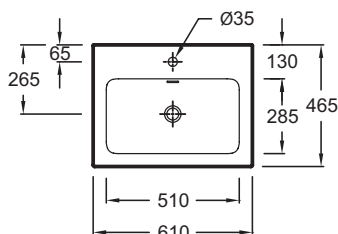

### Технические характеристики

- РАЗМЕРЫ (СМ) : 60 x 46 см
- МАТЕРИАЛ : Огнеупорная керамика
- PERCEMENT ET PRÉ-PERCEMENT ROBINETTERIE : 1 отверстие для смесителя
- CONFIGURATION : Стандартные
- TROP-PLEIN : С отверстием перелива
- PRODUIT INCLUS : (смеситель заказывается отдельно)
- ROBINETTERIE CONSEILLÉE : 0
- ВЕС : 16 кг
- ТИП УСТАНОВКИ : Подвесные
- PERCEMENT ROBINETTERIE : С 1 отверстием для смесителя
- MEULÉ/NON-MEULÉ : Стандарт, для установки без мебели
- NOMBRE DE VASQUES : Стандартные
- SIPHON RECOMMANDÉ : 0

### Общая информация

Спецификация продукта : Подвесная раковина-столешница 60 x 46 см. EXAF112. Коллекция : VOX. РАЗМЕРЫ (СМ) : 60 x 46 см. ВЕС : 16 кг. МАТЕРИАЛ : Огнеупорная керамика. ТИП УСТАНОВКИ : Подвесные. PERCEMENT ET PRÉ-PERCEMENT ROBINETTERIE : 1 отверстие для смесителя. PERCEMENT ROBINETTERIE : С 1 отверстием для смесителя. CONFIGURATION : Стандартные. MEULÉ/NON-MEULÉ : Стандарт, для установки без мебели. TROP-PLEIN : С отверстием перелива. NOMBRE DE VASQUES : Стандартные. PRODUIT INCLUS : (смеситель заказывается отдельно). SIPHON RECOMMANDÉ : 0. ROBINETTERIE CONSEILLÉE : 0.