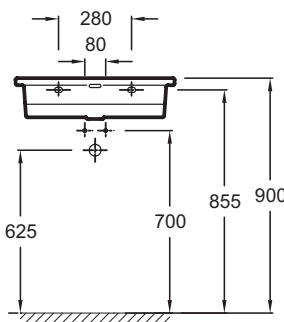

### Технические характеристики

- РАЗМЕРЫ (СМ) : 60 x 46 см
- МАТЕРИАЛ : Огнеупорная керамика
- PERCEMENT ET PRÉ-PERCEMENT ROBINETTERIE : 1 отверстие для смесителя
- CONFIGURATION : Стандартные
- TROP-PLEIN : С отверстием перелива
- PRODUIT INCLUS : (смеситель заказывается отдельно)
- ROBINETTERIE CONSEILLÉE : 0
- ВЕС : 16 кг
- ТИП УСТАНОВКИ : Подвесные
- PERCEMENT ROBINETTERIE : С 1 отверстием для смесителя
- MEULÉ/NON-MEULÉ : Стандарт, для установки без мебели
- NOMBRE DE VASQUES : Стандартные
- SIPHON RECOMMANDÉ : 0

### Общая информация

Спецификация продукта : Подвесная раковина-столешница 60 x 46 см. EXAF112. Коллекция : VOX. РАЗМЕРЫ (СМ) : 60 x 46 см. ВЕС : 16 кг. МАТЕРИАЛ : Огнеупорная керамика. ТИП УСТАНОВКИ : Подвесные. PERCEMENT ET PRÉ-PERCEMENT ROBINETTERIE : 1 отверстие для смесителя. PERCEMENT ROBINETTERIE : С 1 отверстием для смесителя. CONFIGURATION : Стандартные. MEULÉ/NON-MEULÉ : Стандарт, для установки без мебели. TROP-PLEIN : С отверстием перелива. NOMBRE DE VASQUES : Стандартные. PRODUIT INCLUS : (смеситель заказывается отдельно). SIPHON RECOMMANDÉ : 0. ROBINETTERIE CONSEILLÉE : 0.