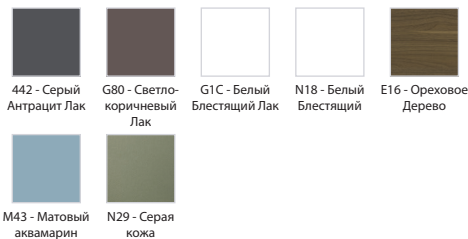

EB2021-RA

Коллекция: VOX

Отделки*:

Общие характеристики:

Преимущества для конечного пользователя

- Функциональность: несколько встроенных ящиков обеспечивают хорошую вместительность
- Лаконичный дизайн: встроенные ручки

Технические характеристики

- РАЗМЕРЫ (СМ) : 120 x 46 x 45 см
- МАТЕРИАЛ : Лак или меламин
- МЕСТО ДЛЯ ХРАНЕНИЯ : 2 выдвижных ящика с механизмом «плавное закрывание»
- ПРОДУКТ В КОМПЛЕКТЕ : (смеситель и раковина заказываются отдельно)
- ФИКСАЦИЯ : Установщику понадобится набор крепежей для монтажа на стену
- ВЕС : 29 кг
- НОРМЫ И ПРАВИЛА : NF
- РЕШЕНИЕ ХРАНЕНИЯ : Выдвижные ящики
- РУЧКИ : Встроенная ручка из нержавеющей стали