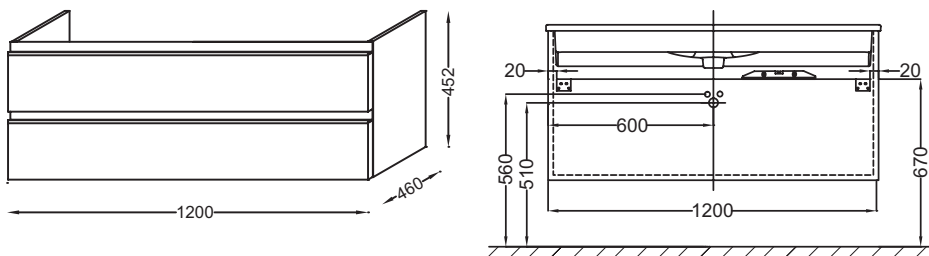

Технические характеристики

- РАЗМЕРЫ (СМ) : 120 x 46 x 45 см
- МАТЕРИАЛ : Лак или меламин
- МЕСТО ДЛЯ ХРАНЕНИЯ : 2 выдвижных ящика с механизмом «плавное закрывание»
- ПРОДУКТ В КОМПЛЕКТЕ : (смеситель и раковина заказываются отдельно)
- ФИКСАЦИЯ : Установщику понадобится набор крепежей для монтажа на стену
- ВЕС : 29 кг
- НОРМЫ И ПРАВИЛА : NF
- РЕШЕНИЕ ХРАНЕНИЯ : Выдвижные ящики
- РУЧКИ : Встроенная ручка из нержавеющей стали

Продукты для комплектации

- EXAB112-Z : Подвесная раковина-столешница с отверстием перелива

Связанные продукты

- EB322 : Комплект ножек 38 см

Технический чертёж

Спецификация продукта : Мебель для раковины-столешницы 120 см, 2 выдвижных ящика. EB2021-RA. Коллекция : VOX. РАЗМЕРЫ (СМ) : 120 x 46 x 45 см. ВЕС : 29 кг. МАТЕРИАЛ : Лак или меламин. НОРМЫ И ПРАВИЛА : NF. МЕСТО ДЛЯ ХРАНЕНИЯ : 2 выдвижных ящика с механизмом «плавное закрывание». РЕШЕНИЕ ХРАНЕНИЯ : Выдвижные ящики. ПРОДУКТ В КОМПЛЕКТЕ : (смеситель и раковина заказываются отдельно). РУЧКИ : Встроенная ручка из нержавеющей стали. ФИКСАЦИЯ : Установщику понадобится набор крепежей для монтажа на стену.