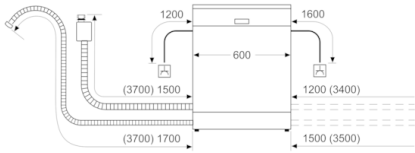

Короба

- Стопоры на передних колесах нижней корзины предотвращают сход корзины с направляющих
- Колеса с низким коэффициентом трения на нижнем стеллаже и 3-м уровне загрузки
- Больше возможностей для гибкого моделирования пространства коробов при загрузке разнообразной посуды с помощью коробов VarioFlex
- Три положения верхнего короба с системой Rackmatic-3, легко переставить по высоте даже при полной загрузке
- полка для мытья чашечек эспрессо в верхнем коробе (2x)

Полезные функции

- Таймер запуска 1–24 ч

Особенности

- Система AquaStop обеспечивает защиту от любых протечек, как внутри прибора, так и в случае разрыва заливного шланга. В случае, если система AquaStop не работает, компания BSH гарантирует возмещение ущерба,

Serie | 4, Посудомоечная машина, 60 см, SMS4HMW1FR

размеры в мм

розетка
() значения при установленном удлинителе