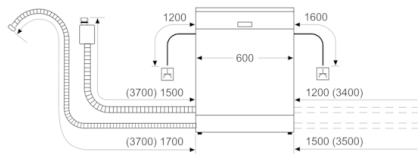

Безопасность и Размеры

- Размеры прибора: (ВхШхГ): 81.5 x 59.8 x 55 см

** Пожалуйста, ознакомьтесь с условиями гарантии https://www.bosch-home.ru/servis/remont-i-obslyuzhivanie/warranty_10_years/standard_warranty_pdc*

Serie | 8, Встраиваемая посудомоечная машина, 60 см SMV8HCX10R

размеры в мм

⏏ розетка
() значения при установленном удлинителе

Размеры в мм