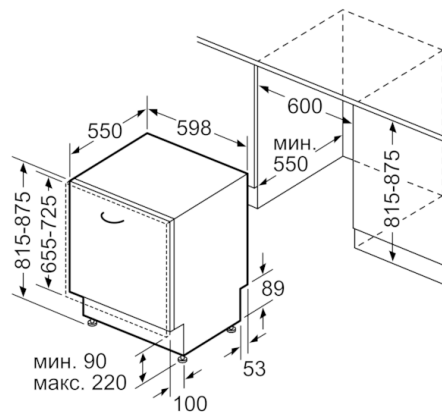

Технические особенности

Встраиваемый/ свободностоящий:	Встроенный
Кол-во комплектов посуды:	14
Съемная рабочая поверхность:	Нет
Декоративные рамы/ поверхности:	Нет возможности доукомплектовать декоративными рамами
Цвет панели:	Grey
Частота (Гц):	50; 60
Длина сетевого кабеля (см):	175
Тип штепсельной вилки:	Вилка с заземлением
Длина подводящего шланга (см):	165
Длина отводящего шланга (см):	190
Переставляемый цоколь:	Как по горизонтали, так и по вертикали
Высота с рабочей поверхностью (мм):	0
Высота без рабочей поверхности (мм):	815
Максимальная регулируемая высота (мм):	60
Размеры прибора (мм):	815 x 598 x 550
Размеры прибора в упаковке (мм) (ВхШхГ):	880 x 670 x 660
Вес нетто (кг):	42,836
Вес брутто (кг):	45,0
Напряжение (В):	220-240
Мощность подключения (Вт):	2400
Предохранители (А):	10
Проточный водонагреватель:	Да
Параметры потребления воды (л):	9,5
Потребление энергии (кВтч):	1,05
Длительность программы сравнения (мин):	225

Безопасность и Размеры

- Размеры прибора: (ВхШхГ): 81.5 x 59.8 x 55 см

** Пожалуйста, ознакомьтесь с условиями гарантии https://www.bosch-home.ru/servis/remont-i-obslyuzhivanie/warranty_10_years/standard_warranty_pdc*

Serie | 8, Встраиваемая посудомоечная машина, 60 см SMV8HCX10R

размеры в мм

⏏ розетка
() значения при установленном удлинителе

Размеры в мм