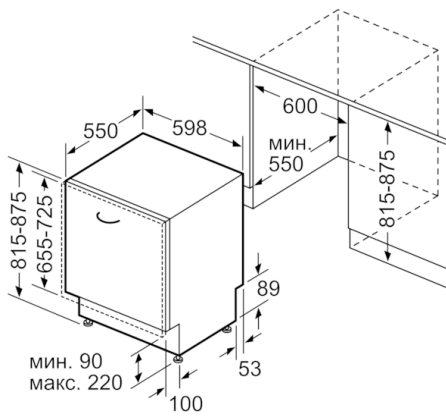

**Технические особенности**

Встраиваемый/ свободностоящий:	Встроенный
Кол-во комплектов посуды:	12
Съемная рабочая поверхность:	Нет
Декоративные рамы/ поверхности:	Нет возможности доукомплектовать декоративными рамами
Цвет панели:	Black
Частота (Гц):	50; 60
Длина сетевого кабеля (см):	175
Тип штепсельной вилки:	Вилка с заземлением
Длина подводящего шланга (см):	150
Длина отводящего шланга (см):	190
Переставляемый цоколь:	Как по горизонтали, так и по вертикали
Высота с рабочей поверхностью (мм):	0
Высота без рабочей поверхности (мм):	815
Максимальная регулируемая высота (мм):	60
Размеры прибора (мм):	815 x 598 x 550
Размеры прибора в упаковке (мм) (ВxШxГ):	870 x 670 x 650
Вес нетто (кг):	31,557
Вес брутто (кг):	33,6
Напряжение (В):	220-240
Мощность подключения (Вт):	2400
Предохранители (А):	10
Проточный водонагреватель:	Да
Параметры потребления воды (л):	9,5
Потребление энергии (кВтч):	0,98
Длительность программы сравнения (мин):	210

**Serie | 2, Встраиваемая посудомоечная машина, 60 см  
SMV25DX01R**

Размеры в мм