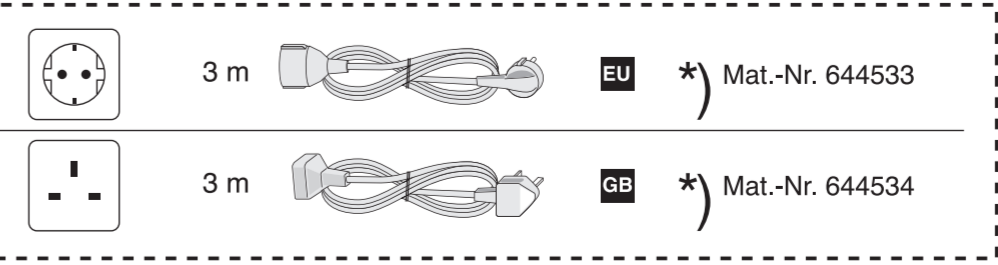

de Ornatisht yorriqomasi
*) mijozlarga xizmat ko'rsatish markazida mavjud
en Οδηγίες τοποθέτησης
*) Τοποθετείται μέσω του κέντρου εξυπηρέτησης πελάτη
fr Rykovođstvo za montaj
*) predostava se ot službata za obzlužavane na kliente
it Oδηγίες τοποθέτησης
*) Διατίθεται από το υπηρεσία τεχνικής επίτησης της μάρκας
tr Montaj klavuzu
*) Yetkili servis üzerinden alınabilir
uk Montersanvisning
*) Kan fås via Service