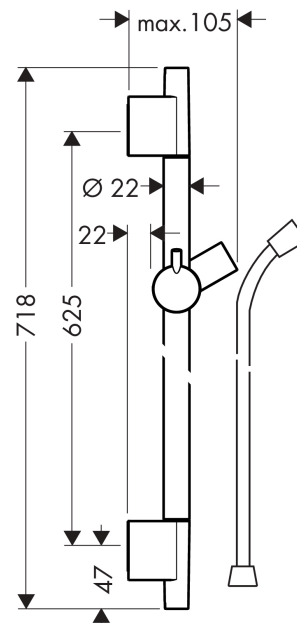

Unica

Душевая штанга S Puro 65 см со шлангом

Поверхности : **матовый черный** Артикульный номер: **28632670**

Описание

Характеристики

- состоит из: душевая штанга, держатель для душа, ползунок
- профиль вертикальной трубки: круглая
- диаметр штанги: 22 мм
- держатель с плавной регулировкой

Награды за дизайн

Продукт

Чертеж