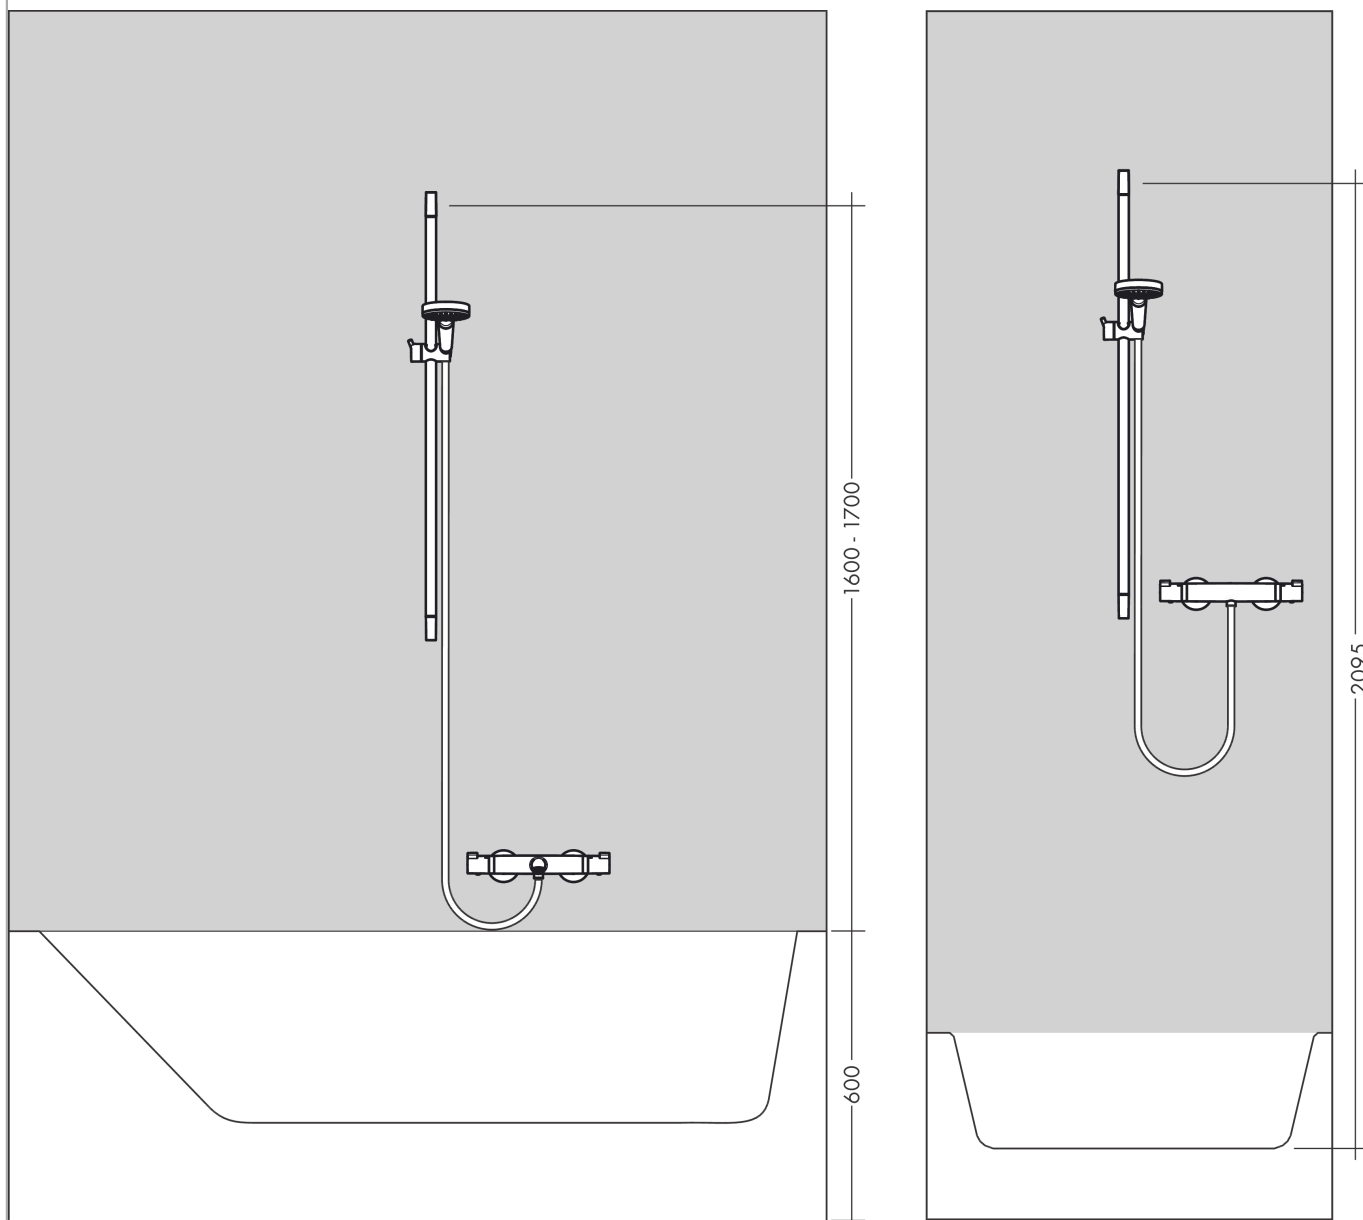

##### Характеристики

- состоит из: душевая штанга, держатель для душа, ползунок
- профиль вертикальной трубки: круглая
- диаметр штанги: 22 мм
- держатель с плавной регулировкой

#### Чертеж

Unica

Душевая штанга S Puro 65 см со шлангом

Поверхности : матовый черный    Артикульный номер: 28632670

Пример монтажа

Unica

Душевая штанга S Puro 65 см со шлангом

Поверхности : матовый черный Артикульный номер: 28632670

Покомпонентное изображение

Год выпуска: >08/19

**Unica****Душевая штанга S Puro 65 см со шлангом**Поверхности : **матовый черный** Артикульный номер: **28632670****Перечень запасных частей**

Год выпуска: &gt;08/19

Позиция	Описание	Артикульный номер	PC	PU
1	cover	97709670	-	1
2	support, assy	97651670	-	1
3	tile-matching-disk	97450000	-	1
4	wall support	96275000	-	1
5	mounting set	96179000	-	1
6	shower hose Isiflex'B 1,60 m	28276670	-	1