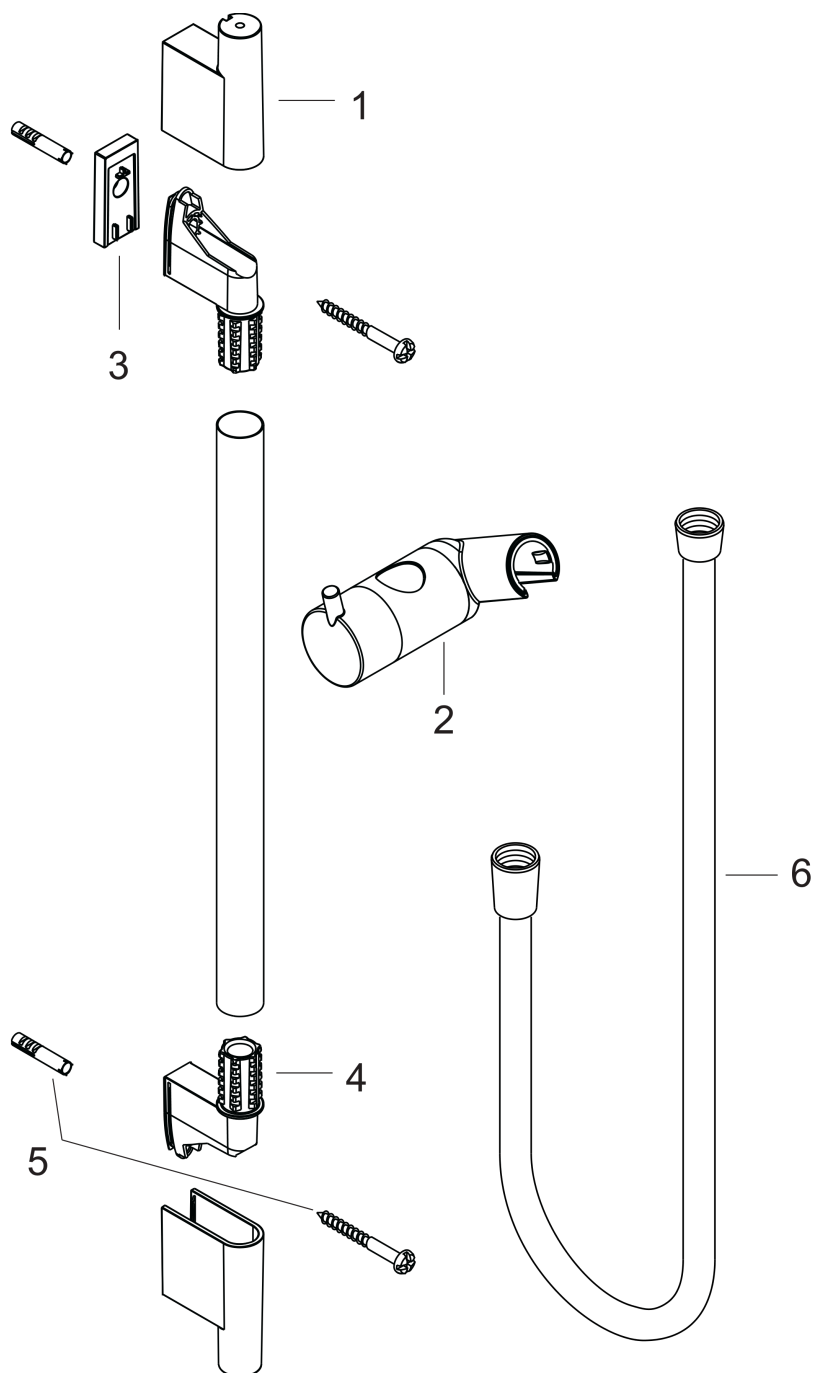

##### Характеристики

- состоит из: душевая штанга, держатель для душа, ползунок
- профиль вертикальной трубки: круглая
- диаметр штанги: 22 мм
- держатель с плавной регулировкой

#### Чертеж

Unica

Душевая штанга S Puro 65 см со шлангом

Поверхности : матовый черный    Артикульный номер: 28632670

Пример монтажа

Unica

Душевая штанга S Puro 65 см со шлангом

Поверхности : матовый черный Артикульный номер: 28632670

Покомпонентное изображение

Год выпуска: >08/19

**Unica****Душевая штанга S Puro 65 см со шлангом**Поверхности : **матовый черный** Артикульный номер: **28632670****Перечень запасных частей**

Год выпуска: &gt;08/19

Позиция	Описание	Артикульный номер	PC	PU
1	cover	97709670	-	1
2	support, assy	97651670	-	1
3	tile-matching-disk	97450000	-	1
4	wall support	96275000	-	1
5	mounting set	96179000	-	1
6	shower hose Isiflex'B 1,60 m	28276670	-	1