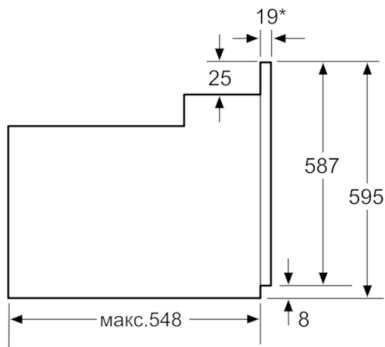

Комфорт / Безопасность:

Техническая информация

- Длина сетевого кабеля: 100 см
- Норма напряжения 230В± 10%В
- Мощность подключения: 3.3 кВт
- Класс энергоэффективности (в соответствии с нормами ENr. 65/2014): A
Энергопотребление за цикл в обычном режиме: 0.98 кВт/ч
Энергопотребление за цикл в режиме усиленной работы вентилятора: 0.79 кВт/ч
Количество камер: 1
Источник нагрева: электрический
Объём камеры: 66 л

Размеры:

- Размеры прибора (ВxШxГ): 595 мм x 594 мм x 548 мм
- Размеры ниши для встраивания (ВxШxГ): 575 мм - 597 мм x 560 мм - 568 мм x 550 мм
- Пожалуйста, следуйте схемам встраивания и инструкции по монтажу
- Духовые шкафы SER6 идеально комбинируются с компактными приборами как при вертикальном, так и горизонтальном встраивании.

Serie | 6, Встраиваемый духовой шкаф с функцией добавления пара, 60 x 60 см, NeoKlassik HIJN10YW0R

* При металлической фронтальной панели 20 мм

Размеры в мм

* 20 мм для металлических фронтальных панелей

Размеры в мм

* 20 мм для металлических фронтальных панелей

Размеры в мм