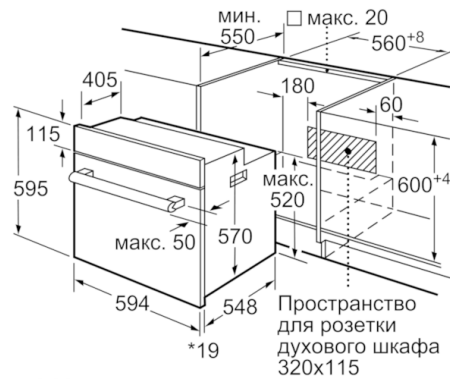

Размеры:

- Размеры прибора (ВxШxГ): 595 мм x 594 мм x 548 мм
- Размеры ниши для встраивания (ВxШxГ): 575 мм - 597 мм x 560 мм - 568 мм x 550 мм
- Пожалуйста, следуйте схемам встраивания и инструкции по монтажу
- Духовые шкафы SER6 идеально комбинируются с компактными приборами как при вертикальном, так и горизонтальном встраивании.

Serie | 6, Встраиваемый духовой шкаф с функцией добавления пара, 60 x 60 см, NeoKlassik HIJN10YW0R

* При металлической фронтальной панели 20 мм

Размеры в мм

* 20 мм для металлических фронтальных панелей

Размеры в мм

* 20 мм для металлических фронтальных панелей

Размеры в мм