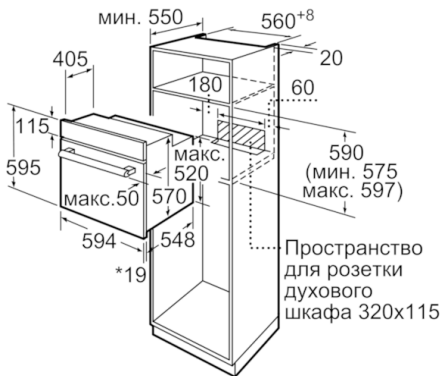

Технические особенности

Встраиваемый/ свободностоящий :	Встроенный
Встроенная система очистки :	Гидролитический
Размеры ниши для встра. (мм) :	575-597 x 560-568 x 550
Размеры прибора (мм) :	595 x 594 x 548
Размеры прибора в упаковке (мм) (ВxШxГ) :	665 x 670 x 640
Материал панели управления :	стекло
Материал двери :	стекло
Вес нетто (кг) :	35,898
Полезный объем (л) :	66
Виды нагрева :	Vario-гриль
большой площади, Горячий воздух, Горячий воздух нежный,	
Гриль с конвекцией, Режим нагрева верхний/нижний жар	
Материал 1 духового шкафа :	Другой
Температурный контроль :	механический
Количество :	1
Сертификат соответствия :	Eurasian
Длина сетевого кабеля (см) :	100
EAN-код :	4242005261406
Количество духовок (2010/30/ЕС) :	1
Класс энергоэффективности :	A
Энергопотребление в режиме конвекции за цикл (2010/30/ЕС) :	0,98
Энергопотребление в режиме конвекции за цикл (2010/30/ЕС) :	0,79
Индекс энергопотребления (2010/30/ЕС) :	95,2
Мощность подключения (Вт) :	3300
Предохранители (А) :	16
Напряжение (В) :	220-240
Частота (Гц) :	50; 60
Тип штепсельной вилки :	Вилка с заземлением

Размеры:

- Размеры прибора (ВxШxГ): 595 мм x 594 мм x 548 мм
- Размеры ниши для встраивания (ВxШxГ): 575 мм - 597 мм x 560 мм - 568 мм x 550 мм
- Пожалуйста, следуйте схемам встраивания и инструкции по монтажу
- Духовые шкафы SER6 идеально комбинируются с компактными приборами как при вертикальном, так и горизонтальном встраивании.

Serie | 6, Встраиваемый духовой шкаф с функцией добавления пара, 60 x 60 см, NeoKlassik HIJN10YW0R

* При металлической фронтальной панели 20 мм

Размеры в мм

* 20 мм для металлических фронтальных панелей

Размеры в мм

* 20 мм для металлических фронтальных панелей

Размеры в мм