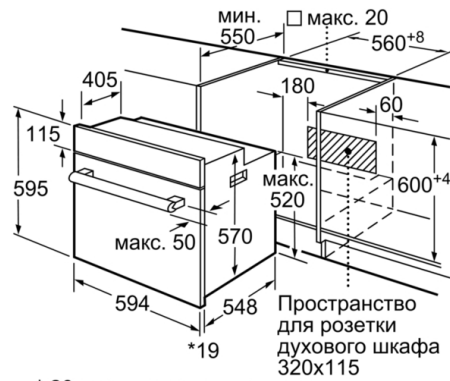

### **Размеры:**

- Размеры прибора (ВхШхГ): 595 мм x 594 мм x 548 мм
- Размеры ниши для встраивания (ВхШхГ): 575 мм - 597 мм x 560 мм - 568 мм x 550 мм
- Пожалуйста, следуйте схемам встраивания и инструкции по монтажу

#### **Техническая информация**

- Длина сетевого кабеля: 100 см
- Норма напряжения 230В± 10%В
- Мощность подключения: 3.3 кВт
- Класс энергоэффективности (в соответствии с нормами ECNг. 65/2014): A  
Энергопотребление за цикл в обычном режиме: 0.98 кВт/ч  
Энергопотребление за цикл в режиме усиленной работы вентилятора: 0.79 кВт/ч  
Количество камер: 1  
Источник нагрева: электрический  
Объем камеры: 66 л

**Serie | 6, Встраиваемый духовой шкаф, 60  
x 60 см, NeoKlassik  
NBJS10YB0R**

\* 20 мм для металлических фронтальных панелей

Размеры в мм

\* 20 мм для металлических фронтальных панелей

Размеры в мм

\* При металлической фронтальной панели 20 мм

Размеры в мм