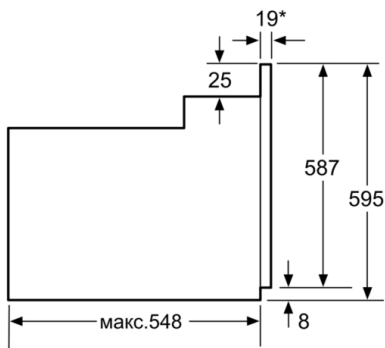

### **Размеры:**

- Размеры прибора (ВхШхГ): 595 мм x 594 мм x 548 мм
- Размеры ниши для встраивания (ВхШхГ): 575 мм - 597 мм x 560 мм - 568 мм x 550 мм
- Пожалуйста, следуйте схемам встраивания и инструкции по монтажу

**Serie | 6, Встраиваемый духовой шкаф, 60  
x 60 см, NeoKlassik  
NBJS10YB0R**

\* 20 мм для металлических фронтальных панелей

Размеры в мм

\* 20 мм для металлических фронтальных панелей

Размеры в мм

\* При металлической фронтальной панели 20 мм

Размеры в мм