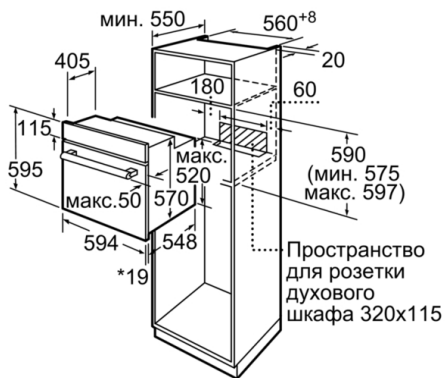

**Serie | 6, Встраиваемый духовой шкаф, 60
x 60 см, NeoKlassik
NBJS10YB0R**

* 20 мм для металлических фронтальных панелей

Размеры в мм