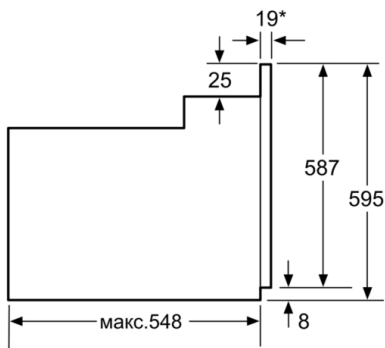

Размеры:

- Размеры прибора (ВхШхГ): 595 мм x 594 мм x 548 мм
- Размеры ниши для встраивания (ВхШхГ): 575 мм - 597 мм x 560 мм - 568 мм x 550 мм
- Пожалуйста, следуйте схемам встраивания и инструкции по монтажу

Принадлежности:

- Эмалированный противень для выпечки, Комбинированная решетка, Универсальный противень

Техническая информация

- Длина сетевого кабеля: 100 см
- Норма напряжения 230В± 10%В
- Мощность подключения: 3.3 кВт
- Класс энергоэффективности (в соответствии с нормами EC№. 65/2014): A
Энергопотребление за цикл в обычном режиме: 0.98 кВт/ч
Энергопотребление за цикл в режиме усиленной работы вентилятора: 0.79 кВт/ч
Количество камер: 1
Источник нагрева: электрический
Объем камеры: 66 л

**Serie | 6, Встраиваемый духовой шкаф, 60
x 60 см, NeoKlassik
NBFS10BB0R**

* 20 мм для металлических фронтальных панелей

Размеры в мм

* 20 мм для металлических фронтальных панелей

Размеры в мм

* При металлической фронтальной панели 20 мм

Размеры в мм