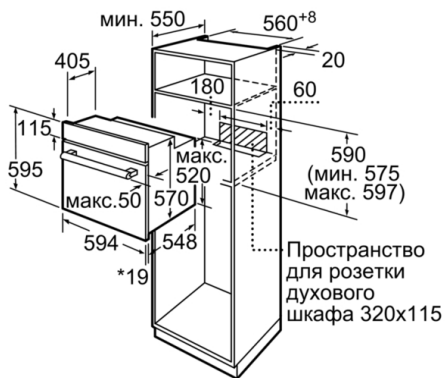

**Serie | 6, Встраиваемый духовой шкаф, 60
x 60 см, NeoKlassik
NBFS10BB0R**

* 20 мм для металлических фронтальных панелей

Размеры в мм