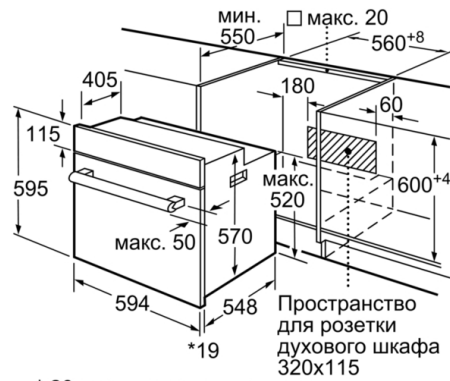

Размеры:

- Размеры прибора (ВхШхГ): 595 мм x 594 мм x 548 мм
- Размеры ниши для встраивания (ВхШхГ): 575 мм - 597 мм x 560 мм - 568 мм x 550 мм
- Пожалуйста, следуйте схемам встраивания и инструкции по монтажу

Принадлежности:

- Эмалированный противень для выпечки, Комбинированная решетка, Универсальный противень

Техническая информация

- Длина сетевого кабеля: 100 см
- Норма напряжения 230В± 10%В
- Мощность подключения: 3.3 кВт
- Класс энергоэффективности (в соответствии с нормами EC№. 65/2014): A
Энергопотребление за цикл в обычном режиме: 0.98 кВт/ч
Энергопотребление за цикл в режиме усиленной работы вентилятора: 0.79 кВт/ч
Количество камер: 1
Источник нагрева: электрический
Объем камеры: 66 л

**Serie | 6, Встраиваемый духовой шкаф, 60
x 60 см, NeoKlassik
NBFS10BB0R**

* 20 мм для металлических фронтальных панелей

Размеры в мм

* 20 мм для металлических фронтальных панелей

Размеры в мм

* При металлической фронтальной панели 20 мм

Размеры в мм