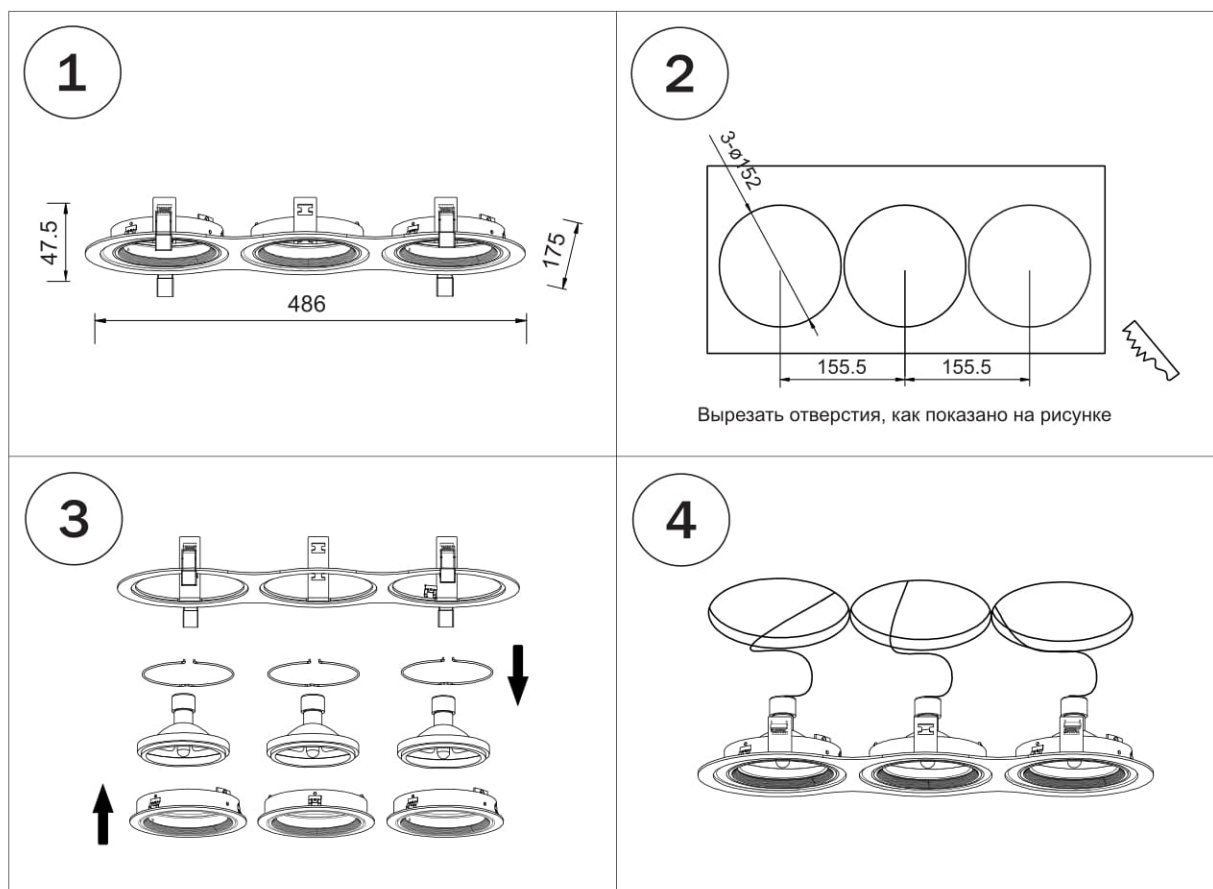

ИНСТРУКЦИЯ ПО УСТАНОВКЕ И ПОДКЛЮЧЕНИЮ СВЕТИЛЬНИКА

217936
белая
рамка

+
3x

217906
белая внутренняя
часть

217937
черная
рамка

+
3x

217907
черная внутренняя
часть

217939
серая
рамка

+
3x

217909
серая внутренняя
часть