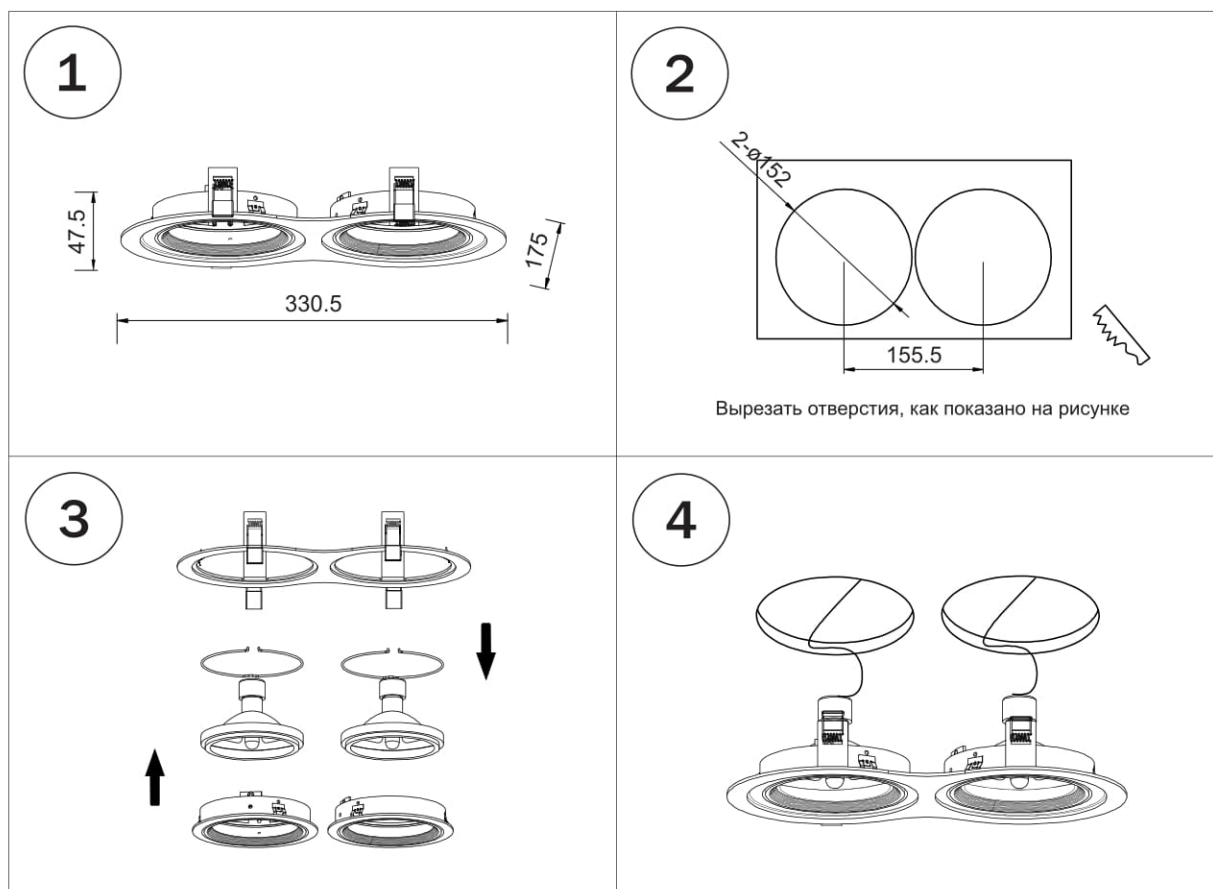

ИНСТРУКЦИЯ ПО УСТАНОВКЕ И ПОДКЛЮЧЕНИЮ СВЕТИЛЬНИКА

217926
белая
рамка

+

2x

217906
белая внутренняя
часть

217927
черная
рамка

+

2x

217907
черная внутренняя
часть

217929
серая
рамка

+

2x

217909
серая внутренняя
часть