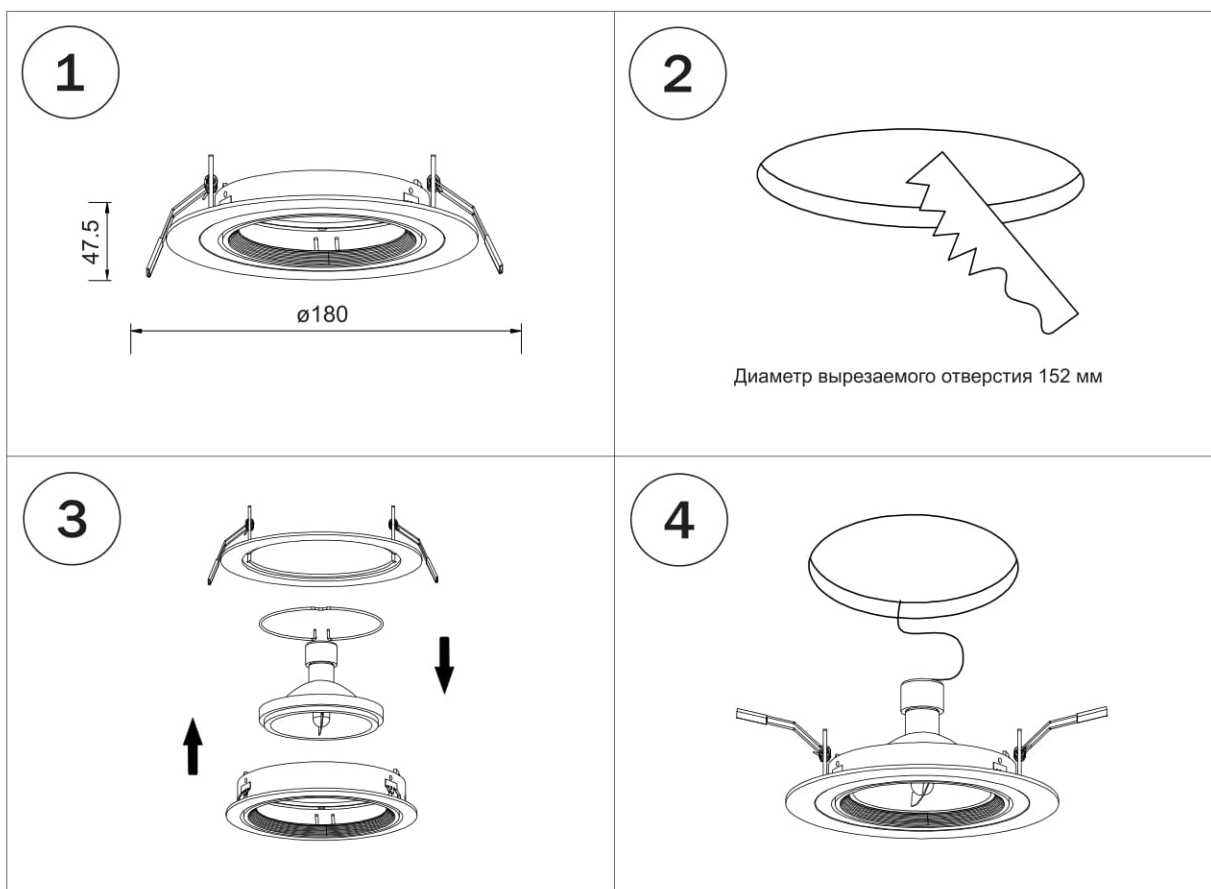

ИНСТРУКЦИЯ ПО УСТАНОВКЕ И ПОДКЛЮЧЕНИЮ СВЕТИЛЬНИКА

217916
белая
рамка

+

217906
белая внутренняя
часть

217917
черная
рамка

+

217907
черная внутренняя
часть

217919
серая
рамка

+

217909
серая внутренняя
часть