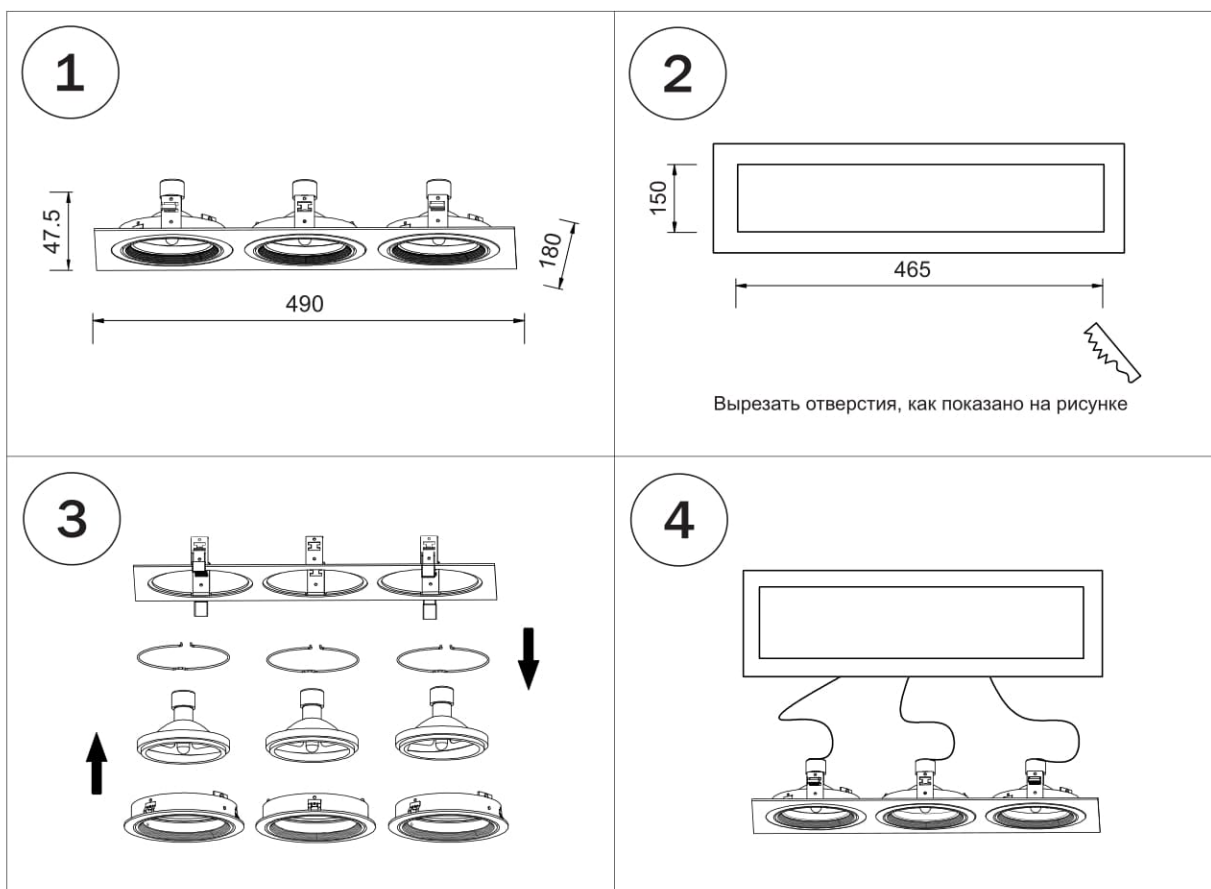

ИНСТРУКЦИЯ ПО УСТАНОВКЕ И ПОДКЛЮЧЕНИЮ СВЕТИЛЬНИКА

217836
белая
рамка

+
3x

217906
белая внутренняя
часть

217837
черная
рамка

+
3x

217907
черная внутренняя
часть

217839
серая
рамка

+
3x

217909
серая внутренняя
часть