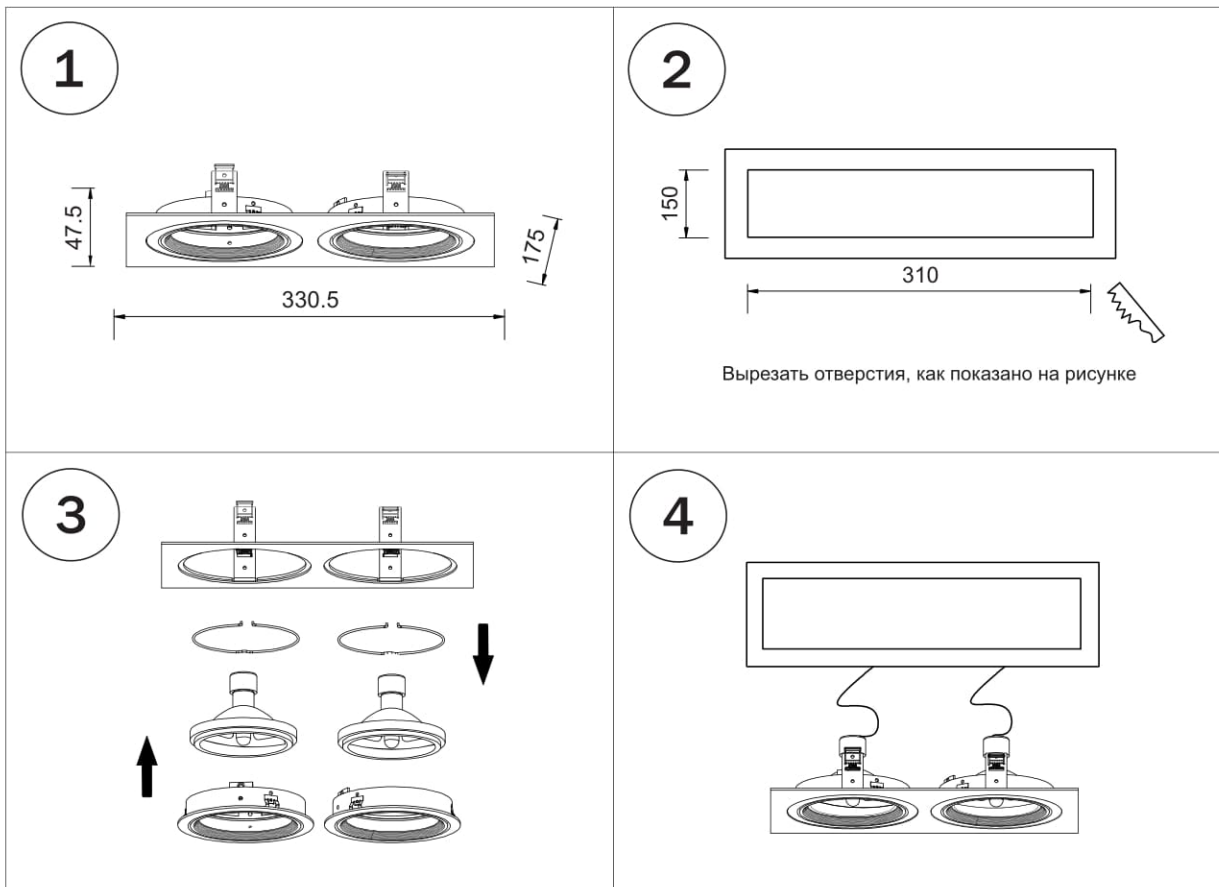

## ИНСТРУКЦИЯ ПО УСТАНОВКЕ И ПОДКЛЮЧЕНИЮ СВЕТИЛЬНИКА

217826  
белая  
рамка

+  
2x

217906  
белая внутренняя  
часть

217827  
черная  
рамка

+  
2x

217907  
черная внутренняя  
часть

217829  
серая  
рамка

+  
2x

217909  
серая внутренняя  
часть