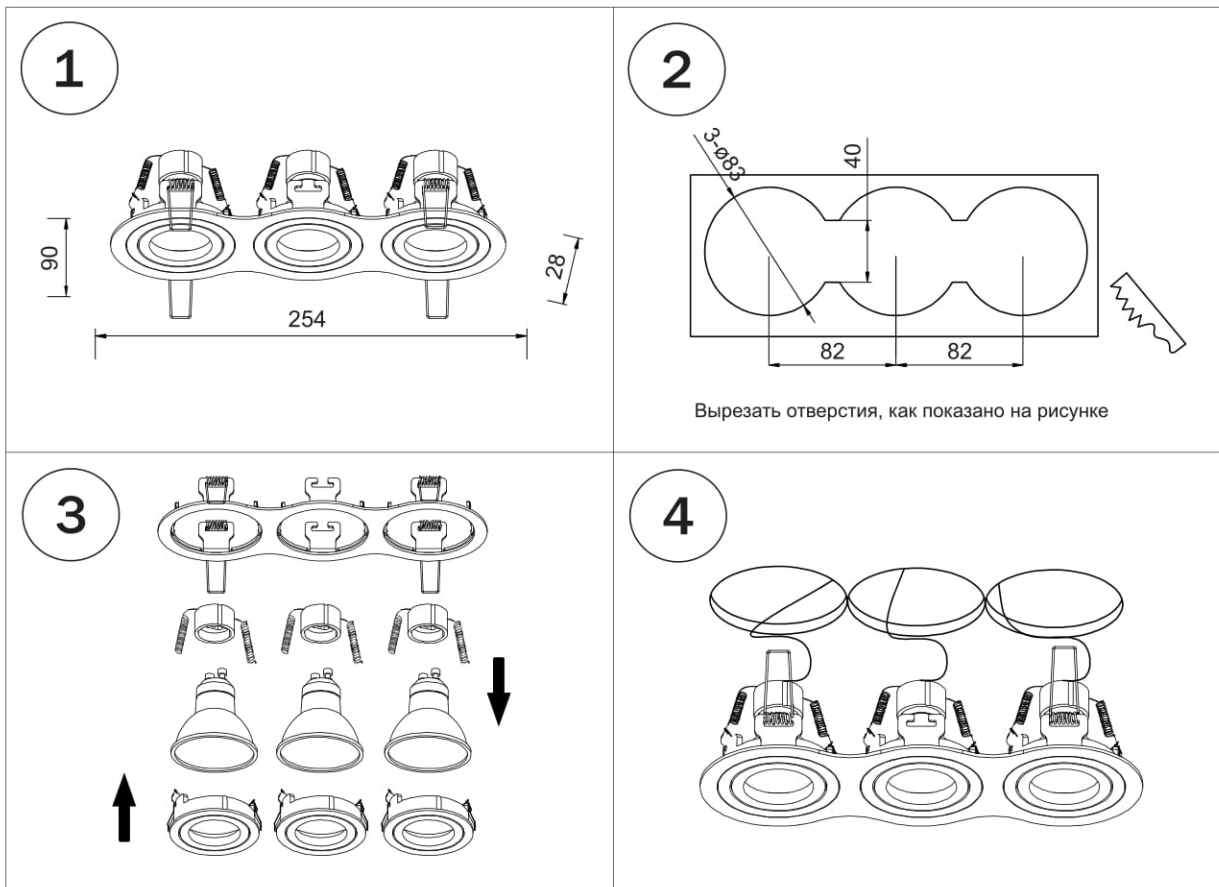

ИНСТРУКЦИЯ ПО УСТАНОВКЕ И ПОДКЛЮЧЕНИЮ СВЕТИЛЬНИКА

217636
белая
рамка

+
3x

217606
белая внутренняя
часть

217637
черная
рамка

+
3x

217607
черная внутренняя
часть

217639
серая
рамка

+
3x

217609
серая внутренняя
часть