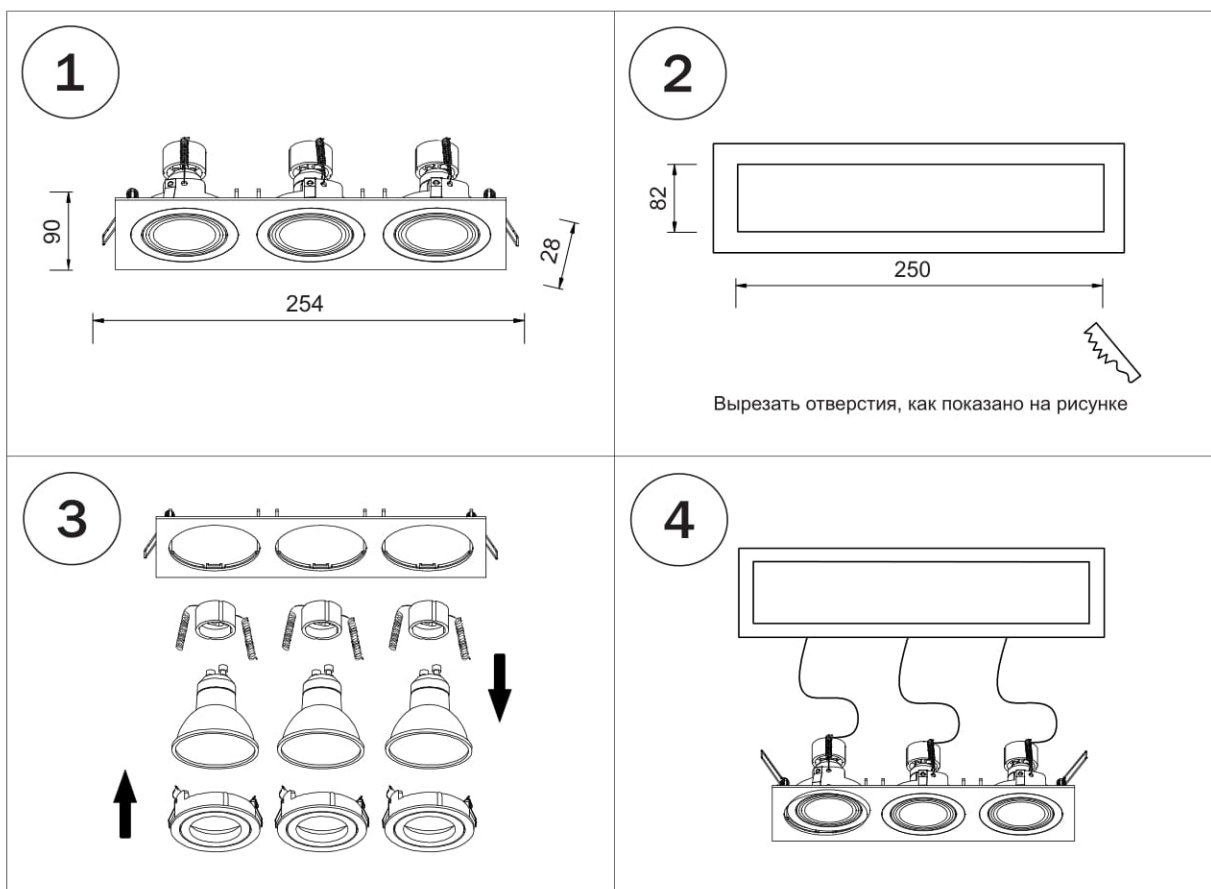

ИНСТРУКЦИЯ ПО УСТАНОВКЕ И ПОДКЛЮЧЕНИЮ СВЕТИЛЬНИКА

217536
белая
рамка

+
3x

217606
белая внутренняя
часть

217537
черная
рамка

+
3x

217607
черная внутренняя
часть

217539
серая
рамка

+
3x

217609
серая внутренняя
часть