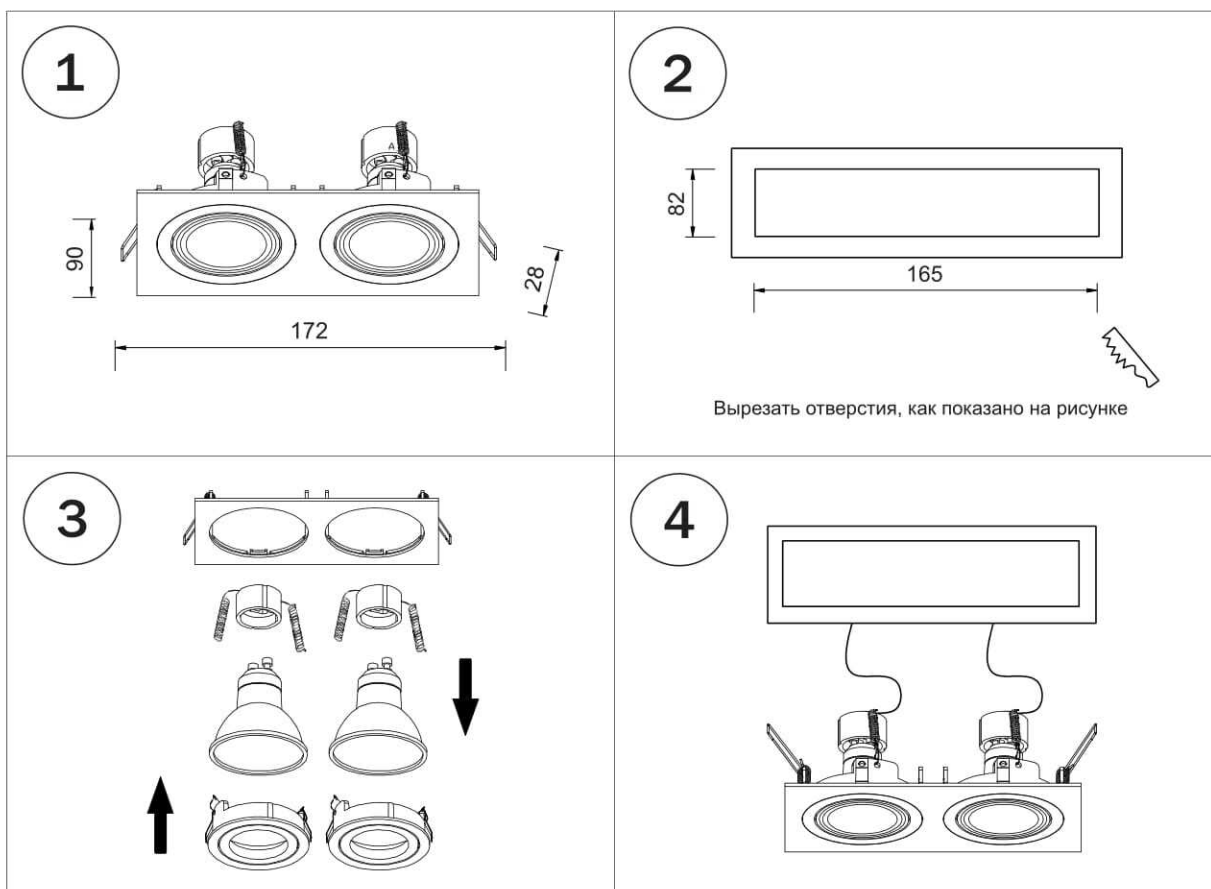

ИНСТРУКЦИЯ ПО УСТАНОВКЕ И ПОДКЛЮЧЕНИЮ СВЕТИЛЬНИКА

217526
белая
рамка

+
2x

217606
белая внутренняя
часть

217527
черная
рамка

+
2x

217607
черная внутренняя
часть

217529
серая
рамка

+
2x

217609
серая внутренняя
часть