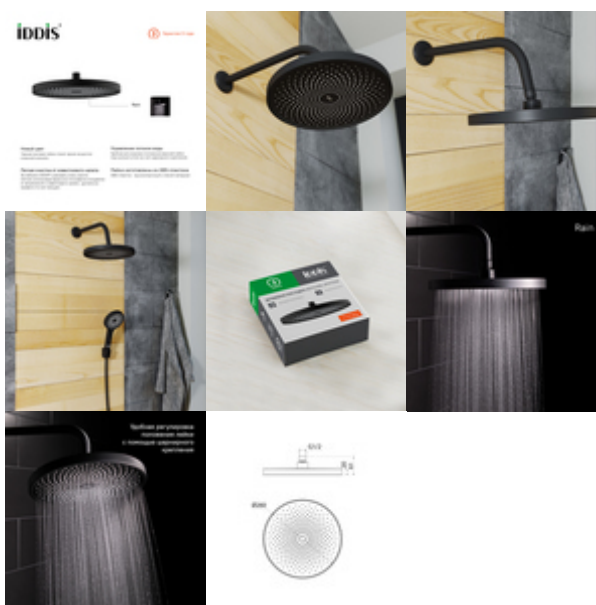

Душевая насадка верхняя круглая, черная,  
SpaHome, IDDIS, SPA26BPi64

## SpaHome SPA26BPi64

Розничная цена: **142 р.**

Насадка для душа в трендовом черном цвете из коллекции SpaHome подарит расслабляющий эффект настоящего домашнего SPA благодаря большому количеству форсунок (417 шт.) с микроотверстиями, которые распределяют поток воды равномерными и мягкими струями. Рисунок форсунок в виде изящного цветка лотоса является настоящим украшением коллекции SpaHome. Душевая насадка подойдет к любому кронштейну для лейки в матовом черном цвете, например, к кронштейну IDDIS® (артикул 001BB35i61). • Черное покрытие душевой насадки IDDIS® выполнено надежным методом электрофореза, благодаря чему аксессуар прослужит дольше во влажном помещении ванной комнаты. • За насадкой IDDIS® ухаживать очень просто: мягкие силиконовые форсунки мгновенно очищаются от загрязнений и известкового налета – достаточно провести по ним пальцем. • Удобная регулировка положения аксессуара под нужным углом за счет шарнирного крепления. • Гарантия на душевые аксессуары IDDIS® – 3 года. (с) Авторский текст, август 2021 г.

## О товаре

Бренд:	IDDIS
Размер изделия, мм.:	260x260x61
Гарантийный срок:	3 года
Цвет изделия:	Черный
Уникальные преимущества:	Оригинальный дизайн форсунок, большое количество форсунок с микро-отверстиями создает мягкий широкий поток воды, лейка легко очищается от загрязнений и известкового налета за счет мягкого материала фо