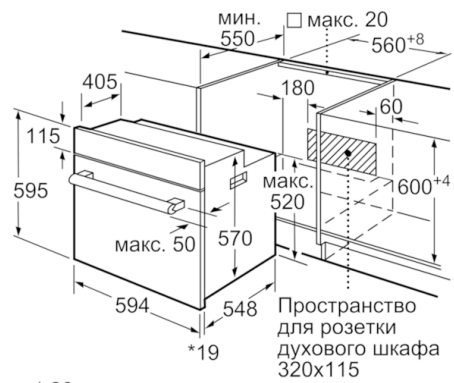

Принадлежности:

- 2 узких противня, Комбинированная решетка, Универсальный противень

Комфорт / Безопасность:

Размеры:

- Размеры прибора (ВxШxГ): 595 мм x 594 мм x 548 мм
- Размеры ниши для встраивания (ВxШxГ): 575 мм - 597 мм x 560 мм - 568 мм x 550 мм
- Пожалуйста, следуйте схемам встраивания и инструкции по монтажу
- Духовые шкафы SER6 идеально комбинируются с компактными приборами как при вертикальном, так и горизонтальном встраивании.

Serie | 6, Встраиваемый духовой шкаф с функцией добавления пара, 60 x 60 см, NeoKlassik HIJN17EW0R

* 20 мм для металлических фронтальных панелей

Размеры в мм

* 20 мм для металлических фронтальных панелей

Размеры в мм

* При металлической фронтальной панели 20 мм

Размеры в мм