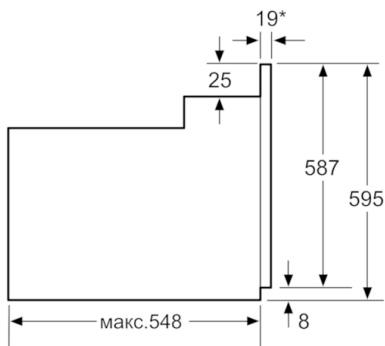

Принадлежности:

- 2 узких противня, Комбинированная решетка, Универсальный противень

Комфорт / Безопасность:

Размеры:

- Размеры прибора (ВxШxГ): 595 мм x 594 мм x 548 мм
- Размеры ниши для встраивания (ВxШxГ): 575 мм - 597 мм x 560 мм - 568 мм x 550 мм
- Пожалуйста, следуйте схемам встраивания и инструкции по монтажу
- Духовые шкафы SER6 идеально комбинируются с компактными приборами как при вертикальном, так и горизонтальном встраивании.

Serie | 6, Встраиваемый духовой шкаф с функцией добавления пара, 60 x 60 см, NeoKlassik HIJN17EW0R

* 20 мм для металлических фронтальных панелей

Размеры в мм

* 20 мм для металлических фронтальных панелей

Размеры в мм

* При металлической фронтальной панели 20 мм

Размеры в мм