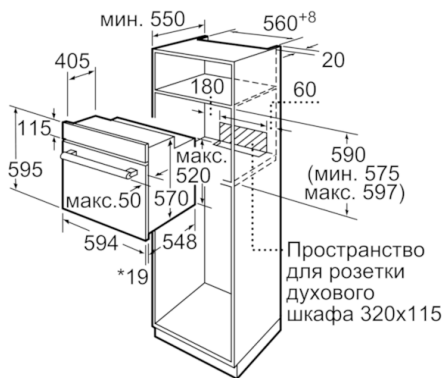

Принадлежности:

- 2 узких противня, Комбинированная решетка, Универсальный противень

Комфорт / Безопасность:

Размеры:

- Размеры прибора (ВxШxГ): 595 мм x 594 мм x 548 мм
- Размеры ниши для встраивания (ВxШxГ): 575 мм - 597 мм x 560 мм - 568 мм x 550 мм
- Пожалуйста, следуйте схемам встраивания и инструкции по монтажу
- Духовые шкафы SER6 идеально комбинируются с компактными приборами как при вертикальном, так и горизонтальном встраивании.

Serie | 6, Встраиваемый духовой шкаф с функцией добавления пара, 60 x 60 см, NeoKlassik HIJN17EW0R

* 20 мм для металлических фронтальных панелей

Размеры в мм

* 20 мм для металлических фронтальных панелей

Размеры в мм

* При металлической фронтальной панели 20 мм

Размеры в мм