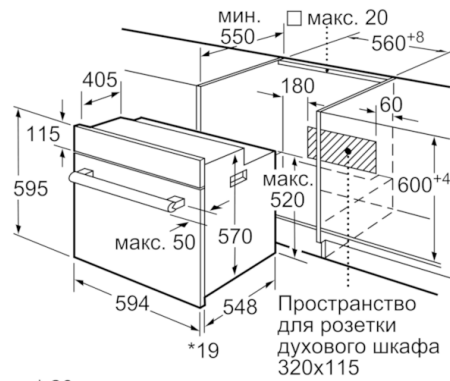

Размеры:

- Размеры прибора (ВхШхГ): 595 мм x 594 мм x 548 мм
- Размеры ниши для встраивания (ВхШхГ): 575 мм - 597 мм x 560 мм - 568 мм x 550 мм
- Пожалуйста, следуйте схемам встраивания и инструкции по монтажу
- Духовые шкафы SER6 идеально комбинируются с компактными приборами как при вертикальном, так и горизонтальном встраивании.

Serie | 6, Встраиваемый духовой шкаф с функцией добавления пара, 60 x 60 см, NeoKlassik HIJN17EB0R

* При металлической фронтальной панели 20 мм

Размеры в мм

* 20 мм для металлических фронтальных панелей

Размеры в мм

* 20 мм для металлических фронтальных панелей

Размеры в мм