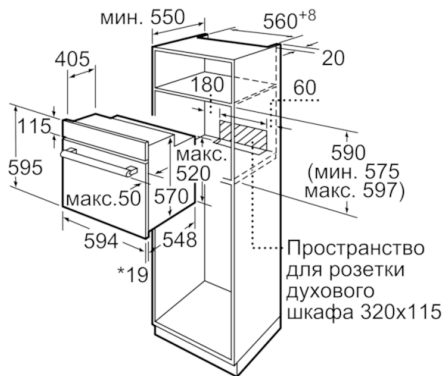

Размеры:

- Размеры прибора (ВхШхГ): 595 мм x 594 мм x 548 мм
- Размеры ниши для встраивания (ВхШхГ): 575 мм - 597 мм x 560 мм - 568 мм x 550 мм
- Пожалуйста, следуйте схемам встраивания и инструкции по монтажу
- Духовые шкафы SER6 идеально комбинируются с компактными приборами как при вертикальном, так и горизонтальном встраивании.

Serie | 6, Встраиваемый духовой шкаф с функцией добавления пара, 60 x 60 см, NeoKlassik HIJN17EB0R

* При металлической фронтальной панели 20 мм

Размеры в мм

* 20 мм для металлических фронтальных панелей

Размеры в мм

* 20 мм для металлических фронтальных панелей

Размеры в мм