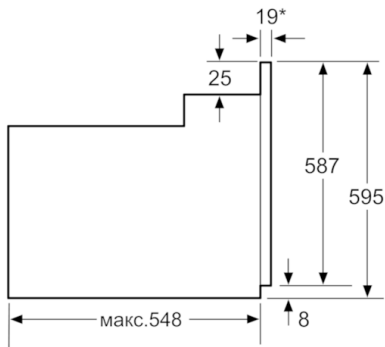

Serie | 6, Встраиваемый духовой шкаф с функцией добавления пара, 60 x 60 см, NeoKlassik HIJN17EB0R

* При металлической фронтальной панели 20 мм

Размеры в мм