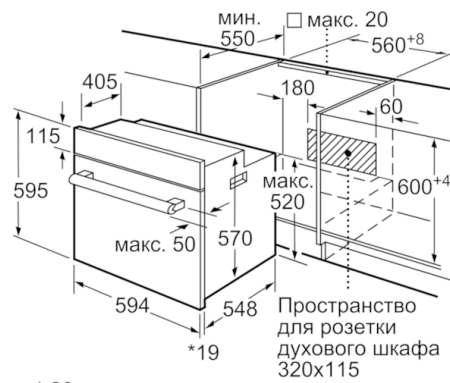

Размеры:

- Размеры прибора (ВxШxГ): 595 мм x 594 мм x 548 мм
- Размеры ниши для встраивания (ВxШxГ): 575 мм - 597 мм x 560 мм - 568 мм x 550 мм
- Пожалуйста, следуйте схемам встраивания и инструкции по монтажу
- Духовые шкафы SER6 идеально комбинируются с компактными приборами как при вертикальном, так и горизонтальном встраивании.

**Serie | 6, Встраиваемый духовой шкаф с функцией добавления пара, 60 x 60 см, черный
HIJ517YB0R**

* 20 мм для металлических фронтальных панелей

Размеры в мм

* 20 мм для металлических фронтальных панелей

Размеры в мм

* При металлической фронтальной панели 20 мм

Размеры в мм