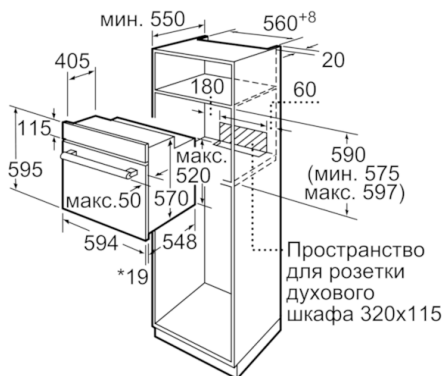

Принадлежности:

- 2 узких противня, Комбинированная решетка, Универсальный противень

Комфорт / Безопасность:

- Функция "Детская безопасность"
Индикация остаточного тепла

Техническая информация

- Длина сетевого кабеля: 100 см
- Норма напряжения 230В± 10%В
- Мощность подключения: 3.3 кВт
- Класс энергоэффективности (в соответствии с нормами ECNг. 65/2014): A
Энергопотребление за цикл в обычном режиме: 0.98 кВт/ч
Энергопотребление за цикл в режиме усиленной работы вентилятора: 0.79 кВт/ч
Количество камер: 1
Источник нагрева: электрический
Объем камеры: 66 л

Размеры:

- Размеры прибора (ВxШxГ): 595 мм x 594 мм x 548 мм
- Размеры ниши для встраивания (ВxШxГ): 575 мм - 597 мм x 560 мм - 568 мм x 550 мм
- Пожалуйста, следуйте схемам встраивания и инструкции по монтажу
- Духовые шкафы SER6 идеально комбинируются с компактными приборами как при вертикальном, так и горизонтальном встраивании.

**Serie | 6, Встраиваемый духовой шкаф с функцией добавления пара, 60 x 60 см, черный
HIJ517YB0R**

* 20 мм для металлических фронтальных панелей

Размеры в мм

* 20 мм для металлических фронтальных панелей