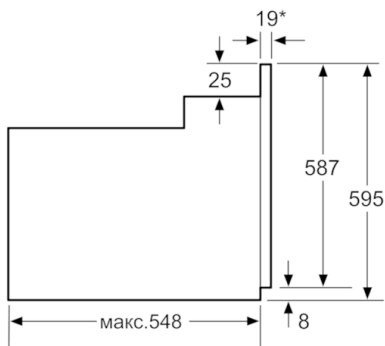

Размеры:

- Размеры прибора (ВxШxГ): 595 мм x 594 мм x 548 мм
- Размеры ниши для встраивания (ВxШxГ): 575 мм - 597 мм x 560 мм - 568 мм x 550 мм
- Пожалуйста, следуйте схемам встраивания и инструкции по монтажу
- Духовые шкафы SER6 идеально комбинируются с компактными приборами как при вертикальном, так и горизонтальном встраивании.

**Serie | 6, Встраиваемый духовой шкаф с функцией добавления пара, 60 x 60 см, черный
HIJ517YB0R**

* 20 мм для металлических фронтальных панелей

Размеры в мм

* 20 мм для металлических фронтальных панелей

Размеры в мм

* При металлической фронтальной панели 20 мм

Размеры в мм