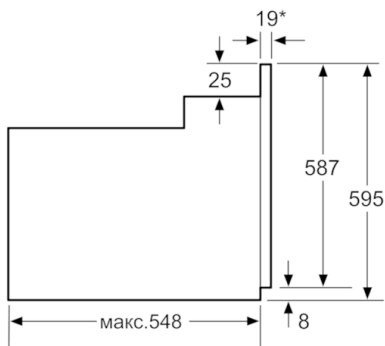

Размеры:

- Размеры прибора (ВxШxГ): 595 мм x 594 мм x 548 мм
- Размеры ниши для встраивания (ВxШxГ): 575 мм - 597 мм x 560 мм - 568 мм x 550 мм
- Пожалуйста, следуйте схемам встраивания и инструкции по монтажу
- Духовые шкафы SER6 идеально комбинируются с компактными приборами как при вертикальном, так и горизонтальном встраивании.

**Serie | 6, Встраиваемый духовой шкаф с функцией добавления пара, 60 x 60 см, белый
HIJ517YW0R**

* 20 мм для металлических фронтальных панелей

Размеры в мм

* 20 мм для металлических фронтальных панелей

Размеры в мм

* При металлической фронтальной панели 20 мм

Размеры в мм