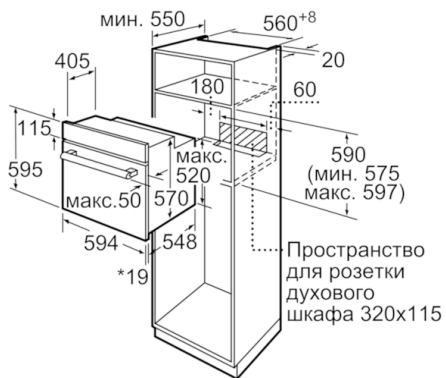

Принадлежности:

- 2 узких противня, Комбинированная решетка, Универсальный противень

Комфорт / Безопасность:

- Функция "Детская безопасность"
Индикация остаточного тепла

Техническая информация

- Длина сетевого кабеля: 100 см
- Норма напряжения 230В± 10%В
- Мощность подключения: 3.3 кВт
- Класс энергоэффективности (в соответствии с нормами ECNг. 65/2014): A
Энергопотребление за цикл в обычном режиме: 0.98 кВт/ч
Энергопотребление за цикл в режиме усиленной работы вентилятора: 0.79 кВт/ч
Количество камер: 1
Источник нагрева: электрический
Объем камеры: 66 л

Размеры:

- Размеры прибора (ВxШxГ): 595 мм x 594 мм x 548 мм
- Размеры ниши для встраивания (ВxШxГ): 575 мм - 597 мм x 560 мм - 568 мм x 550 мм
- Пожалуйста, следуйте схемам встраивания и инструкции по монтажу
- Духовые шкафы SER6 идеально комбинируются с компактными приборами как при вертикальном, так и горизонтальном встраивании.

**Serie | 6, Встраиваемый духовой шкаф с функцией добавления пара, 60 x 60 см, белый
HIJ517YW0R**

* 20 мм для металлических фронтальных панелей

Размеры в мм

* 20 мм для металлических фронтальных панелей

Размеры в мм