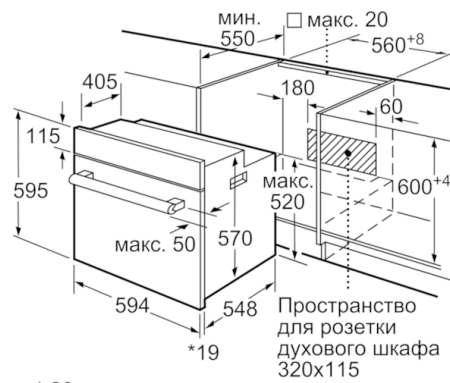

Размеры:

- Размеры прибора (ВxШxГ): 595 мм x 594 мм x 548 мм
- Размеры ниши для встраивания (ВxШxГ): 575 мм - 597 мм x 560 мм - 568 мм x 550 мм
- Пожалуйста, следуйте схемам встраивания и инструкции по монтажу
- Духовые шкафы SER6 идеально комбинируются с компактными приборами как при вертикальном, так и горизонтальном встраивании.

**Serie | 6, Встраиваемый духовой шкаф с функцией добавления пара, 60 x 60 см, белый
HIJ517YW0R**

* 20 мм для металлических фронтальных панелей

Размеры в мм

* 20 мм для металлических фронтальных панелей

Размеры в мм

* При металлической фронтальной панели 20 мм

Размеры в мм