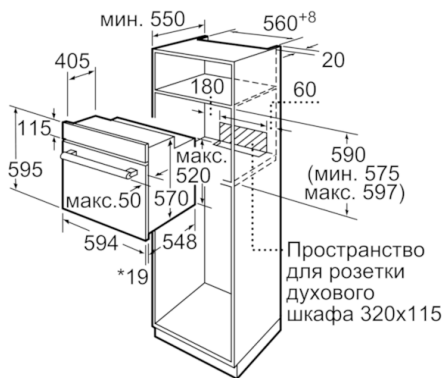

Принадлежности:

- 2 узких противня, Комбинированная решетка, Универсальный противень

Комфорт / Безопасность:

- Функция "Детская безопасность"
Индикация остаточного тепла

Техническая информация

- Длина сетевого кабеля: 100 см
- Норма напряжения 230В± 10%В
- Мощность подключения: 3.3 кВт
- Класс энергоэффективности (в соответствии с нормами ECNг. 65/2014): A
Энергопотребление за цикл в обычном режиме: 0.98 кВт/ч
Энергопотребление за цикл в режиме усиленной работы вентилятора: 0.79 кВт/ч
Количество камер: 1
Источник нагрева: электрический
Объем камеры: 66 л

Размеры:

- Размеры прибора (ВхШхГ): 595 мм x 594 мм x 548 мм
- Размеры ниши для встраивания (ВхШхГ): 575 мм - 597 мм x 560 мм - 568 мм x 550 мм
- Пожалуйста, следуйте схемам встраивания и инструкции по монтажу
- Духовые шкафы SER6 идеально комбинируются с компактными приборами как при вертикальном, так и горизонтальном встраивании.

Serie | 6, Встраиваемый духовой шкаф с функцией добавления пара, 60 x 60 см, нержавеющая сталь HIJ517YS0R

* 20 мм для металлических фронтальных панелей

Размеры в мм

* 20 мм для металлических фронтальных панелей