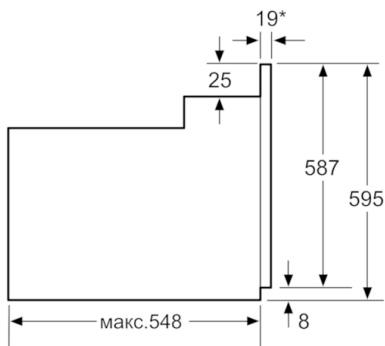

Размеры:

- Размеры прибора (ВхШхГ): 595 мм x 594 мм x 548 мм
- Размеры ниши для встраивания (ВхШхГ): 575 мм - 597 мм x 560 мм - 568 мм x 550 мм
- Пожалуйста, следуйте схемам встраивания и инструкции по монтажу
- Духовые шкафы SER6 идеально комбинируются с компактными приборами как при вертикальном, так и горизонтальном встраивании.

Serie | 6, Встраиваемый духовой шкаф с функцией добавления пара, 60 x 60 см, нержавеющая сталь HIJ517YS0R

* 20 мм для металлических фронтальных панелей

Размеры в мм

* 20 мм для металлических фронтальных панелей

Размеры в мм

* При металлической фронтальной панели 20 мм

Размеры в мм