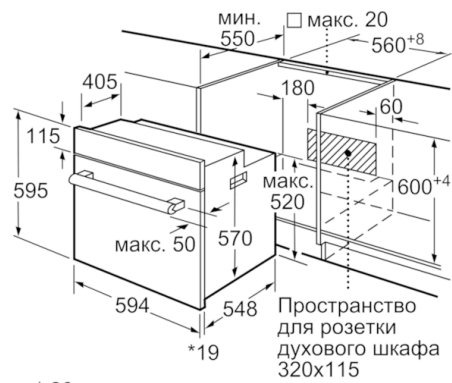

Размеры:

- Размеры прибора (ВхШхГ): 595 мм x 594 мм x 548 мм
- Размеры ниши для встраивания (ВхШхГ): 575 мм - 597 мм x 560 мм - 568 мм x 550 мм
- Пожалуйста, следуйте схемам встраивания и инструкции по монтажу
- Духовые шкафы SER6 идеально комбинируются с компактными приборами как при вертикальном, так и горизонтальном встраивании.

Serie | 6, Встраиваемый духовой шкаф с функцией добавления пара, 60 x 60 см, нержавеющая сталь HIJ517YS0R

* 20 мм для металлических фронтальных панелей

Размеры в мм

* 20 мм для металлических фронтальных панелей

Размеры в мм

* При металлической фронтальной панели 20 мм

Размеры в мм