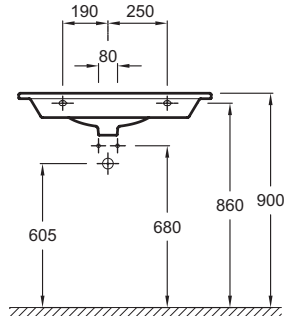

Технические характеристики

- РАЗМЕРЫ (СМ) : 81 x 51 см
- МАТЕРИАЛ : Огнеупорная керамика
- PERCEMENT ROBINETTERIE : 1 отверстием
- TROP-PLEIN : C отверстием перелива
- ROBINETTERIE CONSEILLÉE : Nouvelle Vague
- ВЕС : 20 кг
- ТИП УСТАНОВКИ : Подвесные
- MEULÉ/NON-MEULÉ : Гладкая нижняя поверхность, для установки на мебель
- NOMBRE DE VASQUES : Стандартные

Общая информация

Спецификация продукта : Подвесная раковина-столешница 81 см. EXAR112-Z. Коллекция : NOUVELLE VAGUE. РАЗМЕРЫ (СМ) : 81 x 51 см. ВЕС : 20 кг. МАТЕРИАЛ : Огнеупорная керамика. ТИП УСТАНОВКИ : Подвесные. PERCEMENT ROBINETTERIE : 1 отверстием. MEULÉ/NON-MEULÉ : Гладкая нижняя поверхность, для установки на мебель. TROP-PLEIN : C отверстием перелива. NOMBRE DE VASQUES : Стандартные. ROBINETTERIE CONSEILLÉE : Nouvelle Vague.