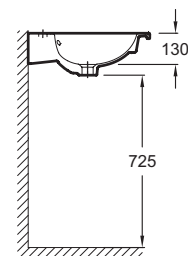

Технические характеристики

- РАЗМЕРЫ (СМ) : 81 x 51 см
- МАТЕРИАЛ : Огнеупорная керамика
- PERCEMENT ROBINETTERIE : 1 отверстием
- TROP-PLEIN : C отверстием перелива
- ROBINETTERIE CONSEILLÉE : Nouvelle Vague
- ВЕС : 20 кг
- ТИП УСТАНОВКИ : Подвесные
- MEULÉ/NON-MEULÉ : Гладкая нижняя поверхность, для установки на мебель
- NOMBRE DE VASQUES : Стандартные

Общая информация

Спецификация продукта : Подвесная раковина-столешница 81 см. EXAR112-Z. Коллекция : NOUVELLE VAGUE. РАЗМЕРЫ (СМ) : 81 x 51 см. ВЕС : 20 кг. МАТЕРИАЛ : Огнеупорная керамика. ТИП УСТАНОВКИ : Подвесные. PERCEMENT ROBINETTERIE : 1 отверстием. MEULÉ/NON-MEULÉ : Гладкая нижняя поверхность, для установки на мебель. TROP-PLEIN : C отверстием перелива. NOMBRE DE VASQUES : Стандартные. ROBINETTERIE CONSEILLÉE : Nouvelle Vague.