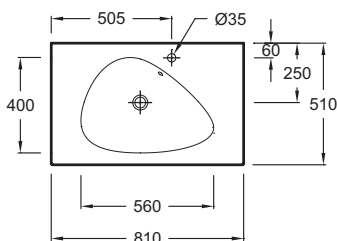

Технические характеристики

- РАЗМЕРЫ (СМ) : 81 x 51 см
- МАТЕРИАЛ : Огнеупорная керамика
- PERCEMENT ROBINETTERIE : 1 отверстием
- TROP-PLEIN : C отверстием перелива
- ROBINETTERIE CONSEILLÉE : Nouvelle Vague
- ВЕС : 20 кг
- ТИП УСТАНОВКИ : Подвесные
- MEULÉ/NON-MEULÉ : Гладкая нижняя поверхность, для установки на мебель
- NOMBRE DE VASQUES : Стандартные

Общая информация

Спецификация продукта : Подвесная раковина-столешница 81 см. EXAR112-Z. Коллекция : NOUVELLE VAGUE. РАЗМЕРЫ (СМ) : 81 x 51 см. ВЕС : 20 кг. МАТЕРИАЛ : Огнеупорная керамика. ТИП УСТАНОВКИ : Подвесные. PERCEMENT ROBINETTERIE : 1 отверстием. MEULÉ/NON-MEULÉ : Гладкая нижняя поверхность, для установки на мебель. TROP-PLEIN : C отверстием перелива. NOMBRE DE VASQUES : Стандартные. ROBINETTERIE CONSEILLÉE : Nouvelle Vague.