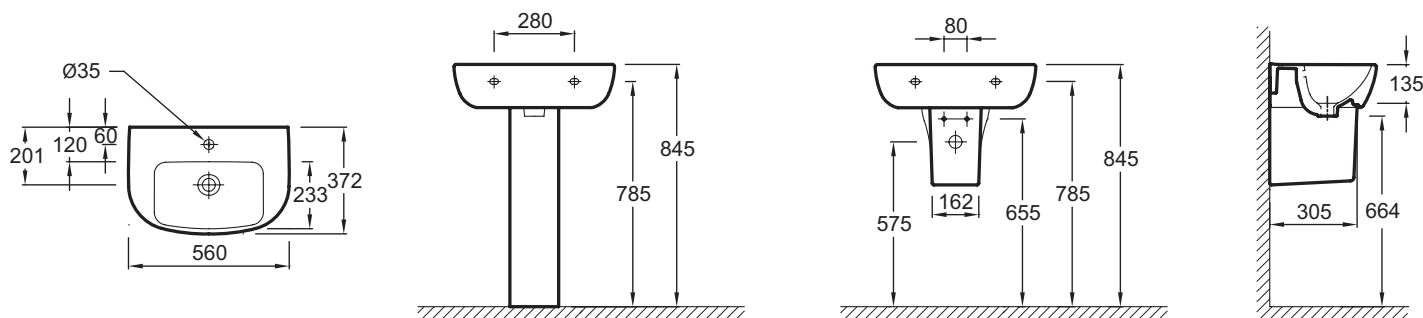

E4755G

Коллекция: ODEON UP

Отделки*:

00 - Белый

Общие характеристики:

Преимущества для конечного пользователя

- Дизайн: Благодаря своей утонченности и изяществу, энергичная и практичная коллекция Odeon Up придется по душе всей семье
- Комфорт: Глубокая, широкая раковина
- Функциональность: Широкая боковая поверхность для принадлежностей
- Простой уход: Плавные линии для быстрого и легкого ухода

Технические характеристики

- РАЗМЕРЫ (CM) : 56 x 37.20 см
- МАТЕРИАЛ : Огнеупорная керамика
- PERCEMENT ET PRÉ-PERCEMENT ROBINETTERIE : C 1 отверстием для смесителя, 3 размечено
- CONFIGURATION : Угловые
- TROP-PLEIN : C отверстием перелива
- PRODUIT INCLUS : (смеситель заказывается отдельно)
- ROBINETTERIE CONSEILLÉE : 0
- ВЕС : 14 кг
- ТИП УСТАНОВКИ : Подвесные или могут быть установлены вместе с мебелью
- PERCEMENT ROBINETTERIE : C 1 отверстием для смесителя
- MEULÉ/NON-MEULÉ : 0
- NOMBRE DE VASQUES : 0
- SIPHON RECOMMANDÉ : 0
- Рекомендуемые смесители: Aleo, стильный и широкий ассортимент

Связанные продукты

- 18565W : Пьедестал
- 18566W : Полупьедестал
- E78291 : Декоративный слив
- E78297 : Хромированный бутылочный сифон

Общая информация

Спецификация продукта : Раковина 56 x 37.2 см с заглушкой. E4755G. Коллекция : ODEON UP. РАЗМЕРЫ (CM) : 56 x 37.20 см. ВЕС : 14 кг. МАТЕРИАЛ : Огнеупорная керамика. ТИП УСТАНОВКИ : Подвесные или могут быть установлены вместе с мебелью. PERCEMENT ET PRÉ-PERCEMENT ROBINETTERIE : C 1 отверстием для смесителя, 3 размечено. PERCEMENT ROBINETTERIE : C 1 отверстием для смесителя. CONFIGURATION : Угловые. MEULÉ/NON-MEULÉ : 0. TROP-PLEIN : C отверстием перелива. NOMBRE DE VASQUES : 0. PRODUIT INCLUS : (смеситель заказывается отдельно). SIPHON RECOMMANDÉ : 0. ROBINETTERIE CONSEILLÉE : 0. Рекомендуемые смесители: Aleo, стильный и широкий ассортимент.