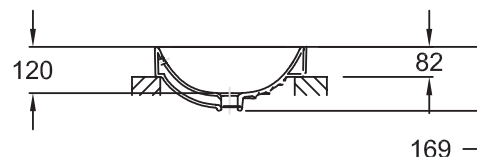

E2661

Коллекция: VOX

Отделки*:

0 - Белый

Преимущества для конечного пользователя

- **Функциональность :** глубина раковины 12 см
- **Быстрый уход:** Глазурованная с 4 сторон, мягкие края без острых углов
- **Эстетичность :** Прямоугольный слив в передней части раковины, высота края уменьшена до 10,5 см

Технические характеристики

- **РАЗМЕРЫ (CM) :** 41.30 x 41.30 см
- **МАТЕРИАЛ :** Огнеупорная керамика
- **ВЕС :** 10.6 кг
- **ТИП УСТАНОВКИ :** Накладные

Общая информация

Спецификация продукта : Накладная раковина 41 см. E2661. Коллекция : VOX. РАЗМЕРЫ (CM) : 41.30 x 41.30 см. ВЕС : 10.6 кг. МАТЕРИАЛ : Огнеупорная керамика. ТИП УСТАНОВКИ : Накладные.