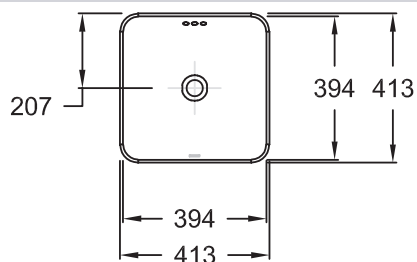

E2661

Коллекция: VOX

Отделки*:

0 - Белый

Преимущества для конечного пользователя

- **Функциональность :** глубина раковины 12 см
- **Быстрый уход:** Глазурованная с 4 сторон, мягкие края без острых углов
- **Эстетичность :** Прямоугольный слив в передней части раковины, высота края уменьшена до 10,5 см

Технические характеристики

- **РАЗМЕРЫ (CM) :** 41.30 x 41.30 см
- **МАТЕРИАЛ :** Огнеупорная керамика
- **ВЕС :** 10.6 кг
- **ТИП УСТАНОВКИ :** Накладные

Общая информация

Спецификация продукта : Накладная раковина 41 см. E2661. Коллекция : VOX. РАЗМЕРЫ (CM) : 41.30 x 41.30 см. ВЕС : 10.6 кг. МАТЕРИАЛ : Огнеупорная керамика. ТИП УСТАНОВКИ : Накладные.