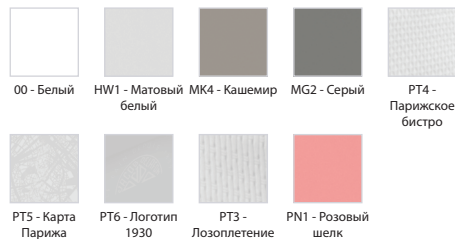

EVG102

Коллекция: VOX SIGNATURE

Отделки*:

Общие характеристики:

Преимущества для конечного пользователя

- Широкий выбор: 6 размеров, с/без отверстия для смесителя, с/без переливного отверстия, 1 или 2 размеченных отверстия Ø
- Быстрый уход: Глазурованная с 4-х сторон, мягкие края без острых углов
- Эстетичность: Переливное прямоугольное отверстие в передней части, с заглушкой, высота бортика уменьшена до 10.5 см