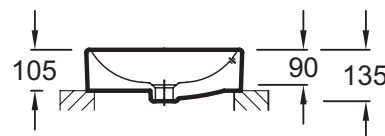

EVG102

Коллекция: VOX SIGNATURE

Отделки*:

Общие характеристики:

Преимущества для конечного пользователя

- Широкий выбор: 6 размеров, с/без отверстия для смесителя, с/без переливного отверстия, 1 или 2 размеченных отверстия Ø
- Быстрый уход: Глазурованная с 4-х сторон, мягкие края без острых углов
- Эстетичность: Переливное прямоугольное отверстие в передней части, с заглушкой, высота бортика уменьшена до 10.5 см

Преимущества при монтаже

- Аккуратная установка: Гладкая нижняя поверхность. Глубина чаши не превышает общей высоты раковины, без отверстия для смесителя

Технические характеристики

- РАЗМЕРЫ (CM) : 40 x 40 см
- МАТЕРИАЛ : Огнеупорная керамика
- PERCEMENT ET PRÉ-PERCEMENT ROBINETTERIE : Без отверстия для смесителя
- CONFIGURATION : Стандартные
- TROP-PLEIN : С отверстием перелива

- ВЕС : 9 кг
- ТИП УСТАНОВКИ : Накладные
- PERCEMENT ROBINETTERIE : Без отверстия для смесителя
- MEULÉ/NON-MEULÉ : Гладкая нижняя поверхность, для установки на мебель
- ROBINETTERIE CONSEILLÉE : Composé

Общая информация

Спецификация продукта : Накладная раковина 40 x 40 см, без отверстия для смесителя. EVG102. Коллекция : VOX SIGNATURE. РАЗМЕРЫ (CM) : 40 x 40 см. ВЕС : 9 кг. МАТЕРИАЛ : Огнеупорная керамика. ТИП УСТАНОВКИ : Накладные. PERCEMENT ET PRÉ-PERCEMENT ROBINETTERIE : Без отверстия для смесителя. PERCEMENT ROBINETTERIE : Без отверстия для смесителя. CONFIGURATION : Стандартные. MEULÉ/NON-MEULÉ : Гладкая нижняя поверхность, для установки на мебель. TROP-PLEIN : С отверстием перелива. ROBINETTERIE CONSEILLÉE : Composé.