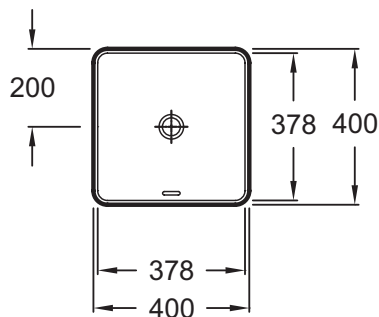

EVG102

Коллекция: VOX SIGNATURE

Отделки*:

Общие характеристики:

Преимущества для конечного пользователя

- Широкий выбор: 6 размеров, с/без отверстия для смесителя, с/без переливного отверстия, 1 или 2 размеченных отверстия Ø
- Быстрый уход: Глазурованная с 4-х сторон, мягкие края без острых углов
- Эстетичность: Переливное прямоугольное отверстие в передней части, с заглушкой, высота бортика уменьшена до 10.5 см

Преимущества при монтаже

- Аккуратная установка: Гладкая нижняя поверхность. Глубина чаши не превышает общей высоты раковины, без отверстия для смесителя

Технические характеристики

- РАЗМЕРЫ (CM) : 40 x 40 см
- МАТЕРИАЛ : Огнеупорная керамика
- PERCEMENT ET PRÉ-PERCEMENT ROBINETTERIE : Без отверстия для смесителя
- CONFIGURATION : Стандартные
- TROP-PLEIN : С отверстием перелива

- ВЕС : 9 кг
- ТИП УСТАНОВКИ : Накладные
- PERCEMENT ROBINETTERIE : Без отверстия для смесителя
- MEULÉ/NON-MEULÉ : Гладкая нижняя поверхность, для установки на мебель
- ROBINETTERIE CONSEILLÉE : Composé

Общая информация

Спецификация продукта : Накладная раковина 40 x 40 см, без отверстия для смесителя. EVG102. Коллекция : VOX SIGNATURE. РАЗМЕРЫ (CM) : 40 x 40 см. ВЕС : 9 кг. МАТЕРИАЛ : Огнеупорная керамика. ТИП УСТАНОВКИ : Накладные. PERCEMENT ET PRÉ-PERCEMENT ROBINETTERIE : Без отверстия для смесителя. PERCEMENT ROBINETTERIE : Без отверстия для смесителя. CONFIGURATION : Стандартные. MEULÉ/NON-MEULÉ : Гладкая нижняя поверхность, для установки на мебель. TROP-PLEIN : С отверстием перелива. ROBINETTERIE CONSEILLÉE : Composé.