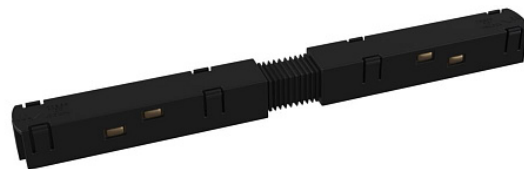

Коннектор питания прямой Gravity черный

Серия: Accessories for tracks Gravity Артикул:

TRA004PC-22B

Артикул	TRA004PC-22B
Бренд	Technical
Коллекция	Magnetic track system Gravity
Серия	Accessories for tracks Gravity
Тип товара	Комплектующие для трековой системы
Цвет арматуры	Черный
Материал арматуры	Пластик
Защита IP	IP 20
Диммируемые	Нет
Высота	18
Ширина	18
Длина	195
Напряжение	DC 48
Гарантия	2
Объем	0.0003
Лампы в комплекте	Нет
Чаша крепления	Нет
Цепь	Нет
Основание	Нет
Переключатель на бра	Нет
Огнебезопасно	Нет
Окрашиваемая	Нет
Абажур	Нет
Длина упаковки	220

Нетто	0.04
Брутто	0.04
Совместимость с коллекциями	Aggru
Датчик движения	Нет
Датчик освещенности	Нет
Солнечная батарея	Нет